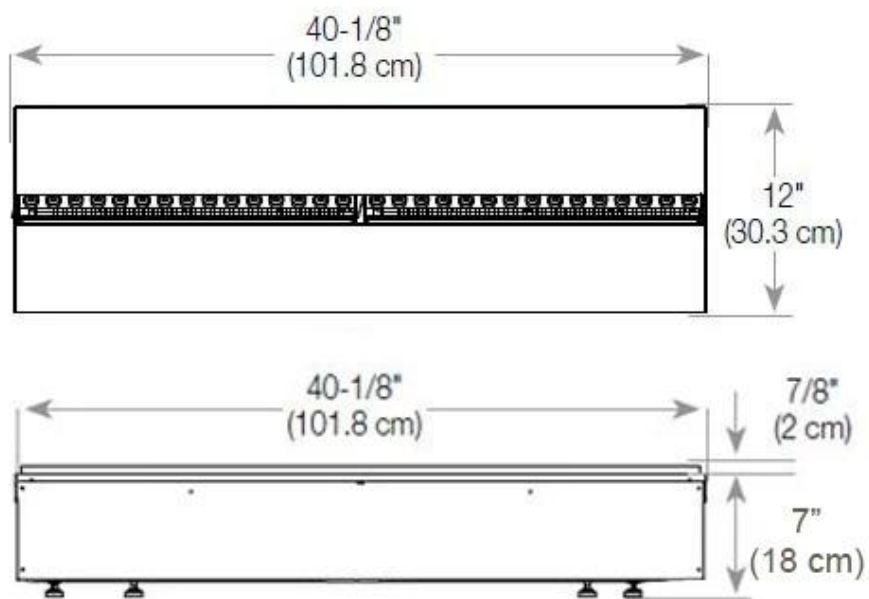

Størrelse

Lengde/bredde	120 cm
Høyde	50 cm
Dybde	40 cm
Vekt	40 kg

CASSETTE 1000 MANUAL

FRONT

SIDE

CASSETTE 100 AUTOMATIC