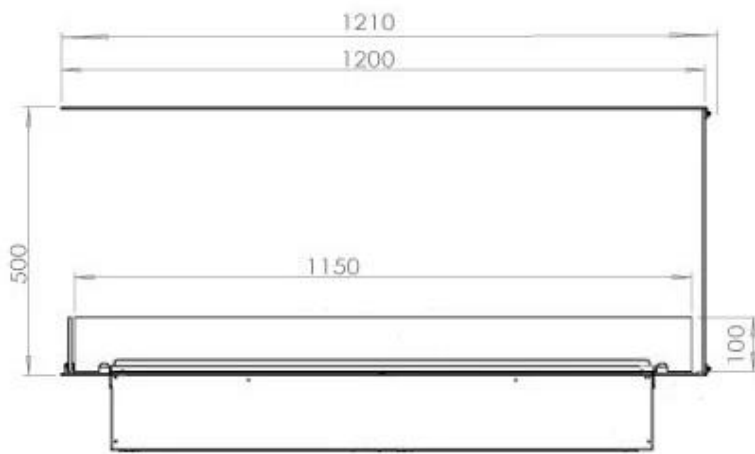

Utseende

Flamme farger	1 farger
Interiør	Svart
Materiale	Stål
Farge	Svart
Finish	Matt
Dekorasjon	Ved (kan tilkjøpes)
Glass inkludert	Ja
Høyde på glass	15 cm

Type

Montering	3-sidig Vanddamp Innebygd Peis
Produsent	Foco
Bruk	Innendørs
Flammesyn	Romdeler
Garanti	2 år

Størrelse

Lengde/bredde	120 cm
Høyde	50 cm
Dybde	40 cm
Vekt	40 kg

CASSETTE 1000 MANUAL

FRONT

SIDE

CASSETTE 100 AUTOMATIC