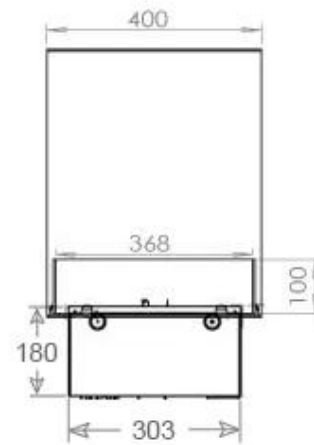

Størrelse

Lengde/bredde	120 cm
Høyde	50 cm
Dybde	40 cm
Vekt	40 kg

CASSETTE 1000 MANUAL

FRONT

SIDE

CASSETTE 100 AUTOMATIC