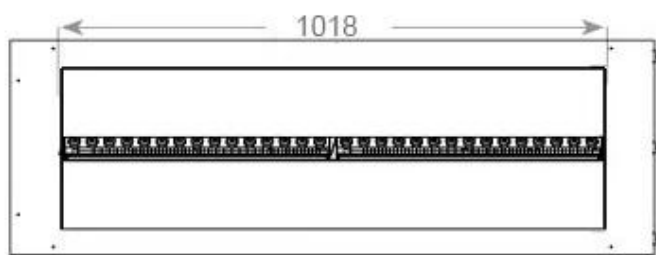

Størrelse

Lengde/bredde	120 cm
Høyde	50 cm
Dybde	40 cm
Vekt	40 kg

CASSETTE 1000 MANUAL

FRONT

SIDE

CASSETTE 100 AUTOMATIC