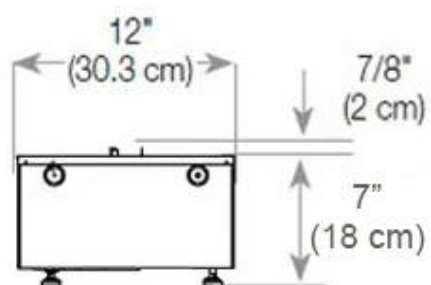

Størrelse

Lengde/bredde	120 cm
Høyde	50 cm
Dybde	40 cm
Vekt	40 kg

CASSETTE 1000 MANUAL

FRONT

SIDE

CASSETTE 100 AUTOMATIC