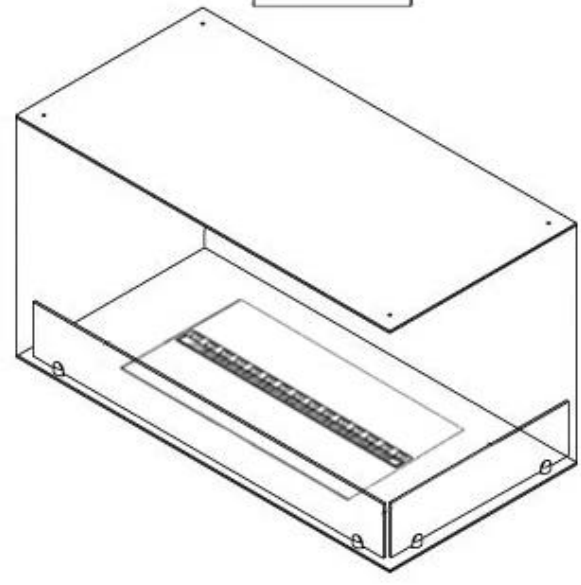

FOCO MYST CORNER RIGHT 1000

HYB-30-117

Foco Corner 1000 er en stilren vanddamppeis på 100 cm, designet for installasjon i hjørnet av en vegg. Denne modellen, som vender mot høyre, skaper en vakker og moderne atmosfære i ethvert rom. Med flammevisning fra to sider kan du nyte den behagelige dampeffekten fra flere vinkler. Peisen har en imponerende brenntid på opptil 10 timer og en kapasitet på 2 liter, noe som gir langvarig glede. Den medfølgende fjernkontrollen gjør det enkelt å justere innstillingene og skape den perfekte stemningen for enhver anledning.

Mål og vekt

Lengde/bredde	100 cm
Høyde	50 cm
Dybde	40 cm
Vekt	30 kg
Kabel lengde	150 cm

Tekniske spesifikasjoner

Brennstoff	Vann og elektrisitet
Brenner-modell	Dimplex Optimyst Cassette 500
Brenntid opptil	10 timer
Kapasitet	2 Liter
Flammefarger	1 Farger
Varmeeffekt (maks.)	Ingen varme kW
Forbruk	220 L/t

Materiale og utseende

Materiale	Stål
Farge	Svart
Finish	Matt
Interiør (farge/materiale)	Svart
Flammesyn	46
Dekorasjon	Ved (kan tilkjøpes)
Glass medfølger	Ja
Glasshøyde	15 cm

Installasjonsdetaljer

Påkrevd ventilasjonsåpning	210 cm ²
Avtrekk/pipe	Ikke påkrevd
Strømkrav	Ja