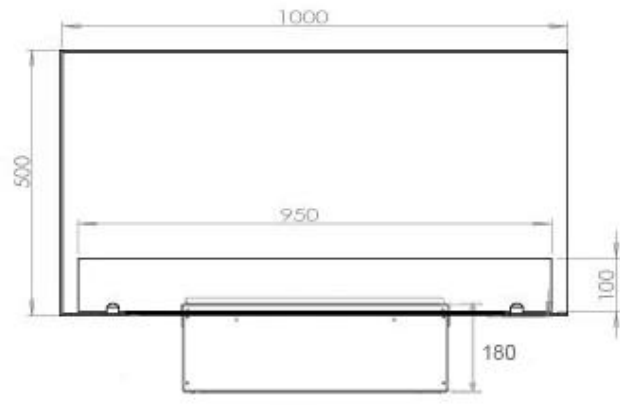

Mål og vekt

Lengde/bredde	100 cm
Høyde	50 cm
Dybde	40 cm
Vekt	30 kg
Kabel lengde	150 cm

Tekniske spesifikasjoner

Brennstoff	Vann og elektrisitet
Brenner-modell	Dimplex Optimyst Cassette 500
Brenntid opptil	10 timer
Kapasitet	2 Liter
Flammefarger	1 Farger
Varmeeffekt (maks.)	Ingen varme kW
Forbruk	220 L/t

Materiale og utseende

Materiale	Stål
Farge	Svart
Finish	Matt
Interiør (farge/materiale)	Svart
Flammesyn	46
Dekorasjon	Ved (kan tilkjøpes)
Glass medfølger	Ja
Glasshøyde	15 cm

Installasjonsdetaljer

Påkrevd ventilasjonsåpning	210 cm ²
Avtrekk/pipe	Ikke påkrevd
Strømkrav	Ja