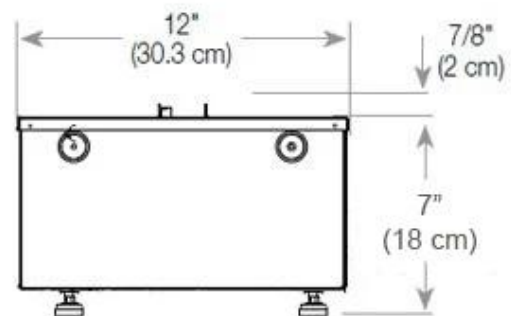

CASSETTE 500 MANUAL

SIDE