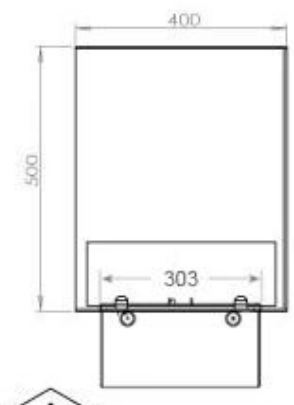

Mål og vekt

Lengde/bredde	100 cm
Høyde	50 cm
Dybde	40 cm
Vekt	30 kg
Kabel lengde	150 cm

Tekniske spesifikasjoner

Brennstoff	Vann og elektrisitet
Brenner-modell	Dimplex Optimyst Cassette 500
Brenntid opptil	10 timer
Kapasitet	2 Liter
Flammefarger	1 Farger
Varmeeffekt (maks.)	Ingen varme kW
Forbruk	220 L/t

Materiale og utseende

Materiale	Stål
Farge	Svart
Finish	Matt
Interiør (farge/materiale)	Svart
Flammesyn	46
Dekorasjon	Ved (kan tilkjøpes)
Glass medfølger	Ja
Glasshøyde	15 cm

Installasjonsdetaljer

Påkrevd ventilasjonsåpning	210 cm ²
Avtrekk/pipe	Ikke påkrevd
Strømkrav	Ja