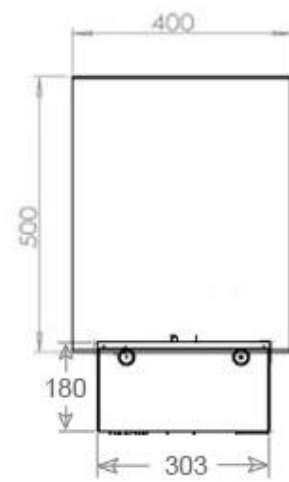

Mål og vekt

Lengde/bredde	120 cm
Høyde	50 cm
Dybde	40 cm
Vekt	30 kg
Kabel lengde	150 cm

Tekniske spesifikasjoner

Brenner-modell	Dimplex Optimyst Cassette 1000
Brennstoff	Vann og elektrisitet
Brenntid opptil	10 timer
Kapasitet	2 Liter
Flammefarger	1 Farger
Varmeeffekt (maks.)	Ingen varme kW
Forbruk	440 L/t

Materiale og utseende

Materiale	Stål
Farge	Svart
Finish	Matt
Interiør (farge/materiale)	Svart
Flammesyn	46
Dekorasjon	Ved (kan tilkjøpes)
Glass medfølger	Ja
Glasshøyde	15 cm

Installasjonsdetaljer

Påkrevd ventilasjonsåpning	420 cm ²
Avtrekk/pipe	Ikke påkrevd
Strømkrav	Ja