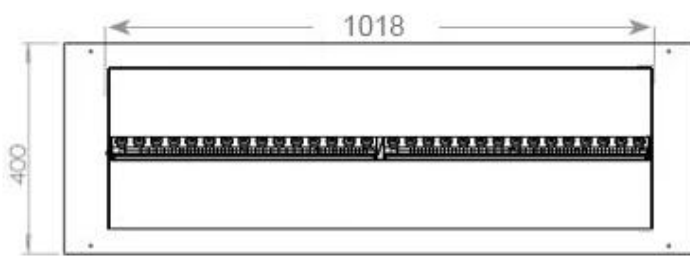

Mål og vekt

Lengde/bredde	120 cm
Høyde	50 cm
Dybde	40 cm
Vekt	30 kg
Kabel lengde	150 cm

Tekniske spesifikasjoner

Brenner-modell	Dimplex Optimyst Cassette 1000
Brennstoff	Vann og elektrisitet
Brenntid opptil	10 timer
Kapasitet	2 Liter
Flammefarger	1 Farger
Varmeeffekt (maks.)	Ingen varme kW
Forbruk	440 L/t

Materiale og utseende

Materiale	Stål
Farge	Svart
Finish	Matt
Interiør (farge/materiale)	Svart
Flammesyn	46
Dekorasjon	Ved (kan tilkjøpes)
Glass medfølger	Ja
Glasshøyde	15 cm

Installasjonsdetaljer

Påkrevd ventilasjonsåpning	420 cm ²
Avtrekk/pipe	Ikke påkrevd
Strømkrav	Ja