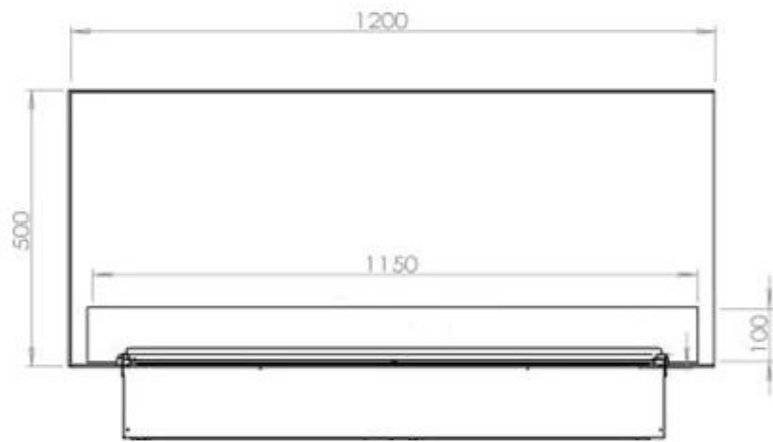

Mål og vekt

Lengde/bredde	120 cm
Høyde	50 cm
Dybde	40 cm
Vekt	30 kg
Kabel lengde	150 cm

Tekniske spesifikasjoner

Brenner-modell	Dimplex Optimyst Cassette 1000
Brennstoff	Vann og elektrisitet
Brenntid opptil	10 timer
Kapasitet	2 Liter
Flammefarger	1 Farger
Varmeeffekt (maks.)	Ingen varme kW
Forbruk	440 L/t

Materiale og utseende

Materiale	Stål
Farge	Svart
Finish	Matt
Interiør (farge/materiale)	Svart
Flammesyn	46
Dekorasjon	Ved (kan tilkjøpes)
Glass medfølger	Ja
Glasshøyde	15 cm

Installasjonsdetaljer

Påkrevd ventilasjonsåpning	420 cm ²
Avtrekk/pipe	Ikke påkrevd
Strømkrav	Ja