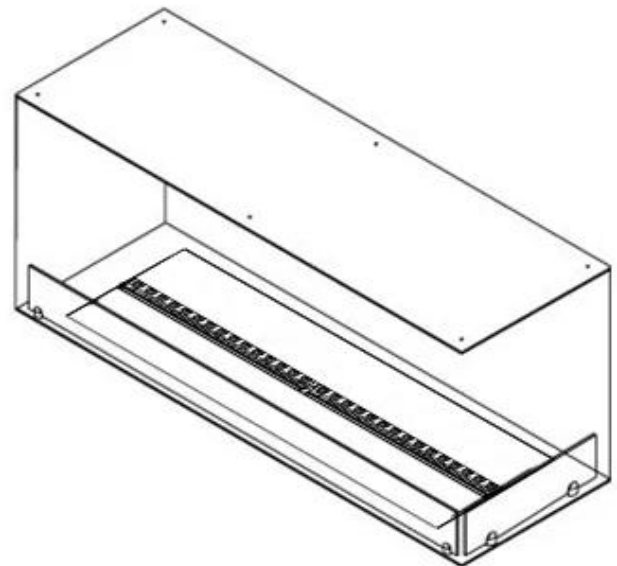

FOCO MYST CORNER RIGHT 1200

HYB-30-118

Foco Corner 1200 er en imponerende 120 cm vanddamppeis, designet for elegant innbygging i et hjørne av veggen. Denne modellen, som vender mot høyre, gir en moderne og stilfull løsning for å skape en koselig atmosfære i rommet. Med en kapasitet på 2 liter og en brenntid på opptil 10 timer, sørger denne peisen for langvarig nytelse. Den medfølgende fjernkontrollen gjør det enkelt å tilpasse innstillingene og kontrollere den behagelige dampeffekten etter eget ønske. Foco Corner 1200 kombinerer funksjonalitet med estetikk og passer perfekt inn i moderne interiører.

Mål og vekt

Lengde/bredde	120 cm
Høyde	50 cm
Dybde	40 cm
Vekt	30 kg
Kabel lengde	150 cm

Tekniske spesifikasjoner

Brenner-modell	Dimplex Optimyst Cassette 1000
Brennstoff	Vann og elektrisitet
Brenntid opptil	10 timer
Kapasitet	2 Liter
Flammefarger	1 Farger
Varmeeffekt (maks.)	Ingen varme kW
Forbruk	440 L/t

Materiale og utseende

Materiale	Stål
Farge	Svart
Finish	Matt
Interiør (farge/materiale)	Svart
Flammesyn	46
Dekorasjon	Ved (kan tilkjøpes)
Glass medfølger	Ja
Glasshøyde	15 cm

Installasjonsdetaljer

Påkrevd ventilasjonsåpning	420 cm ²
Avtrekk/pipe	Ikke påkrevd
Strømkrav	Ja