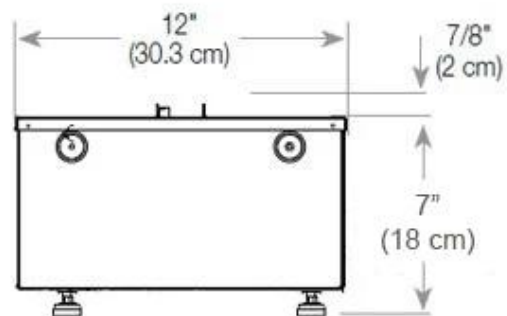

Mål og vekt

Lengde/bredde	100 cm
Høyde	50 cm
Dybde	40 cm
Vekt	30 kg
Kabel lengde	150 cm

Tekniske spesifikasjoner

Brennstoff	Vann og elektrisitet
Brenner-modell	Dimplex Optimyst Cassette 500
Brenntid opptil	10 timer
Kapasitet	2 Liter
Flammefarger	1 Farger
Varmeeffekt (maks.)	Ingen varme kW
Forbruk	220 L/t

Materiale og utseende

Materiale	Stål
Farge	Svart
Finish	Matt
Interiør (farge/materiale)	Svart
Flammesyn	Venstre side
Dekorasjon	Ved (kan tilkjøpes)
Glass medfølger	Ja
Glasshøyde	15 cm

Installasjonsdetaljer

Påkrevd ventilasjonsåpning	210 cm ²
Avtrekk/pipe	Ikke påkrevd
Strømkrav	Ja

CASSETTE 500 MANUAL

TOP

FRONT

SIDE

CASSETTE 500 AUTOMATIC

TOP

FRONT