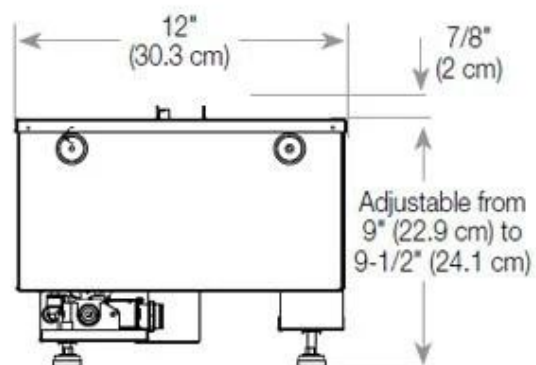

Mål og vekt

Lengde/bredde	100 cm
Høyde	50 cm
Dybde	40 cm
Vekt	30 kg
Kabel lengde	150 cm

Tekniske spesifikasjoner

Brennstoff	Vann og elektrisitet
Brenner-modell	Dimplex Optimyst Cassette 500
Brenntid opptil	10 timer
Kapasitet	2 Liter
Flammefarger	1 Farger
Varmeeffekt (maks.)	Ingen varme kW
Forbruk	220 L/t

Materiale og utseende

Materiale	Stål
Farge	Svart
Finish	Matt
Interiør (farge/materiale)	Svart
Flammesyn	Venstre side
Dekorasjon	Ved (kan tilkjøpes)
Glass medfølger	Ja
Glasshøyde	15 cm

Installasjonsdetaljer

Påkrevd ventilasjonsåpning	210 cm ²
Avtrekk/pipe	Ikke påkrevd
Strømkrav	Ja

CASSETTE 500 MANUAL

TOP

FRONT

SIDE

CASSETTE 500 AUTOMATIC

TOP

FRONT