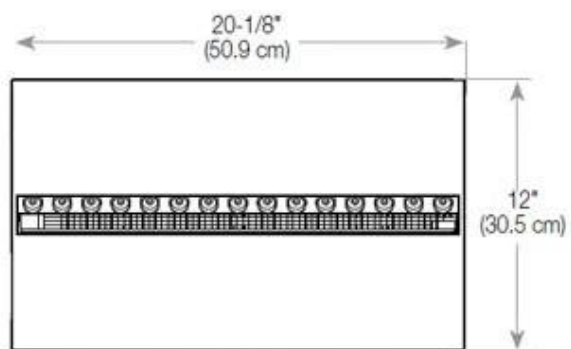

Mål og vekt

Lengde/bredde	100 cm
Høyde	50 cm
Dybde	40 cm
Vekt	30 kg
Kabel lengde	150 cm

Tekniske spesifikasjoner

Brennstoff	Vann og elektrisitet
Brenner-modell	Dimplex Optimyst Cassette 500
Brenntid opptil	10 timer
Kapasitet	2 Liter
Flammefarger	1 Farger
Varmeeffekt (maks.)	Ingen varme kW
Forbruk	220 L/t

Materiale og utseende

Materiale	Stål
Farge	Svart
Finish	Matt
Interiør (farge/materiale)	Svart
Flammesyn	Venstre side
Dekorasjon	Ved (kan tilkjøpes)
Glass medfølger	Ja
Glasshøyde	15 cm

Installasjonsdetaljer

Påkrevd ventilasjonsåpning	210 cm ²
Avtrekk/pipe	Ikke påkrevd
Strømkrav	Ja

CASSETTE 500 MANUAL

TOP

FRONT

SIDE

CASSETTE 500 AUTOMATIC

TOP

FRONT