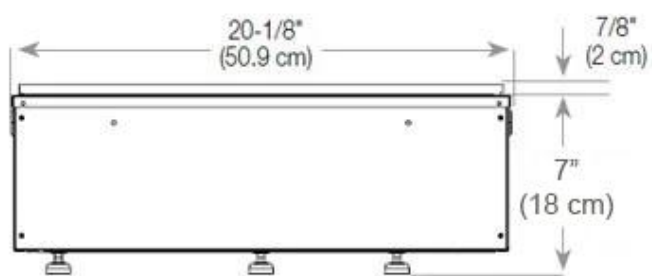

Mål og vekt

Lengde/bredde	100 cm
Høyde	50 cm
Dybde	40 cm
Vekt	30 kg
Kabel lengde	150 cm

Tekniske spesifikasjoner

Brennstoff	Vann og elektrisitet
Brenner-modell	Dimplex Optimyst Cassette 500
Brenntid opptil	10 timer
Kapasitet	2 Liter
Flammefarger	1 Farger
Varmeeffekt (maks.)	Ingen varme kW
Forbruk	220 L/t

Materiale og utseende

Materiale	Stål
Farge	Svart
Finish	Matt
Interiør (farge/materiale)	Svart
Flammesyn	Venstre side
Dekorasjon	Ved (kan tilkjøpes)
Glass medfølger	Ja
Glasshøyde	15 cm

Installasjonsdetaljer

Påkrevd ventilasjonsåpning	210 cm ²
Avtrekk/pipe	Ikke påkrevd
Strømkrav	Ja

CASSETTE 500 MANUAL

TOP

FRONT

SIDE

CASSETTE 500 AUTOMATIC

TOP

FRONT