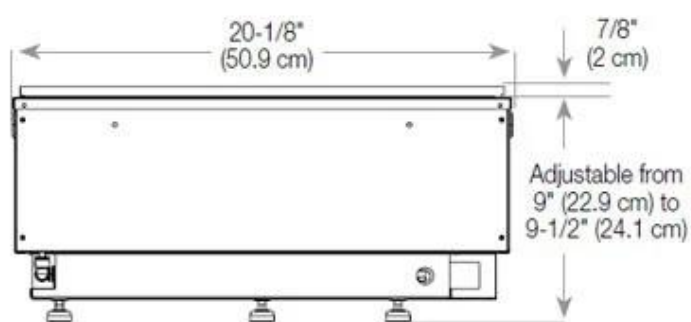

Mål og vekt

Lengde/bredde	100 cm
Høyde	50 cm
Dybde	40 cm
Vekt	30 kg
Kabel lengde	150 cm

Tekniske spesifikasjoner

Brennstoff	Vann og elektrisitet
Brenner-modell	Dimplex Optimyst Cassette 500
Brenntid opptil	10 timer
Kapasitet	2 Liter
Flammefarger	1 Farger
Varmeeffekt (maks.)	Ingen varme kW
Forbruk	220 L/t

Materiale og utseende

Materiale	Stål
Farge	Svart
Finish	Matt
Interiør (farge/materiale)	Svart
Flammesyn	Venstre side
Dekorasjon	Ved (kan tilkjøpes)
Glass medfølger	Ja
Glasshøyde	15 cm

Installasjonsdetaljer

Påkrevd ventilasjonsåpning	210 cm ²
Avtrekk/pipe	Ikke påkrevd
Strømkrav	Ja

CASSETTE 500 MANUAL

TOP

FRONT

SIDE

CASSETTE 500 AUTOMATIC

TOP

FRONT