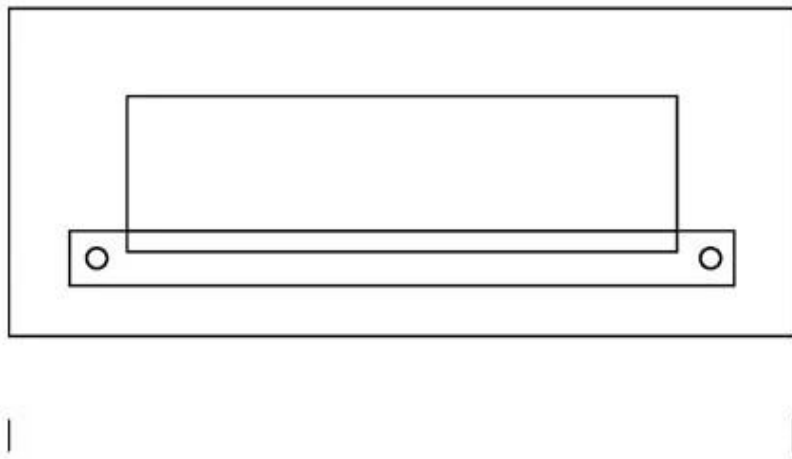

#### Mål og vekt

Lengde/bredde	100 cm
Høyde	42 cm
Dybde	13 cm
Vekt	17 kg