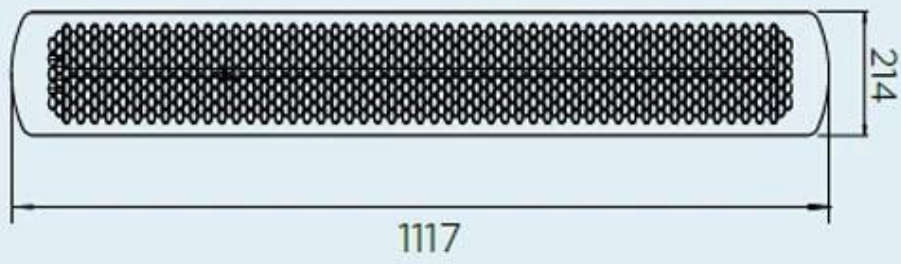

#### Installasjonsdetaljer

Avstand nedenfor	240 cm
Avstand nedenfor	180 cm
Avstandssider	45 cm
Avstandssider	30 cm
Topp	30 cm
Topp	100 cm
Topp	25 cm
Topp	33 cm
Strømkrav	Ja

4000W

6000W