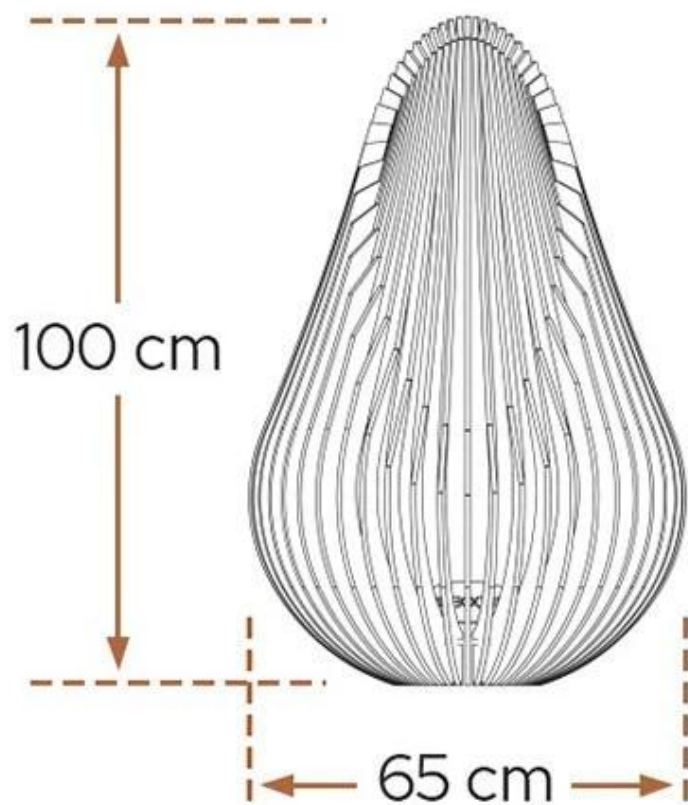

## DEWDROP M FIRE PIT

OUT-20-201

Dewdrop M ildkurv fra Glowbus er et vakkert alternativ til de generelle bålstedene. Peisen er laget av det ekstremt slitesterke materialet cortenstål, som betyr at Glowbus Dewdrop kan vare livet ut. Ideell for 1-5 personer.

#### Størrelse

Vekt	150 kg
Diameter	65 cm
Høyde	100 cm

80x80 cm

250x250 cm