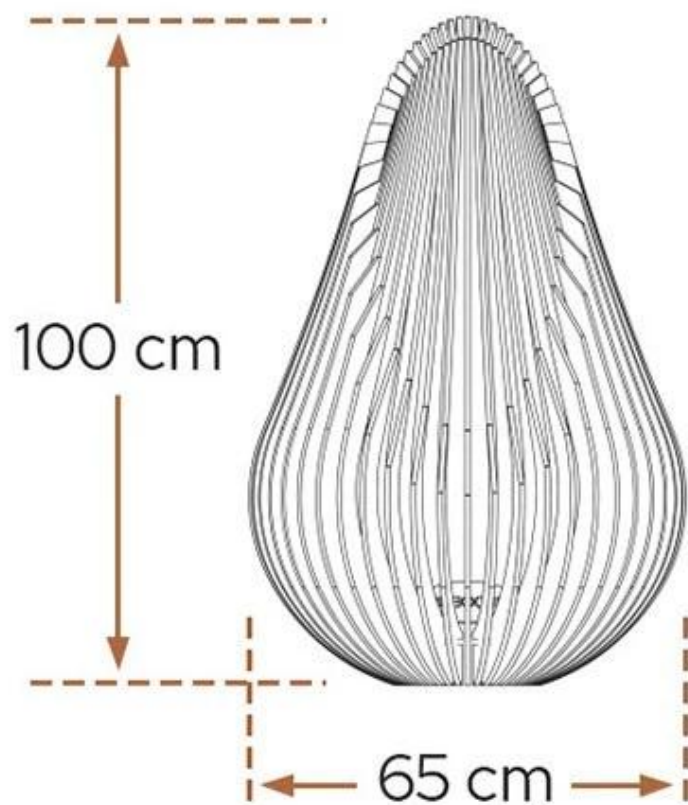

DEWDROP M UTENDØRS BÅLFAT

OUT-20-201

Dewdrop M ildkurv fra Glowbus er et vakkert alternativ til de generelle bålstedene. Peisen er laget av det ekstremt slitesterke materialet cortenstål, som betyr at Glowbus Dewdrop kan vare livet ut. Ideell for 1-5 personer.

TEKNISKE SPESIFIKASJONER

Nøkkelspesifikasjoner

Produkttype	Utendørs brannkurv
Brennstoff	Ved
Merke	Glowbus
Bruk	Utendørs
Garanti	Livstidsgaranti år

Mål og vekt

Høyde	100 cm
Diameter	65 cm
Vekt	150 kg

Materiale og utseende

Overflate rust	Ja
Materiale	Cortenstål
Farge	Cortenstål

80x80 cm

250x250 cm