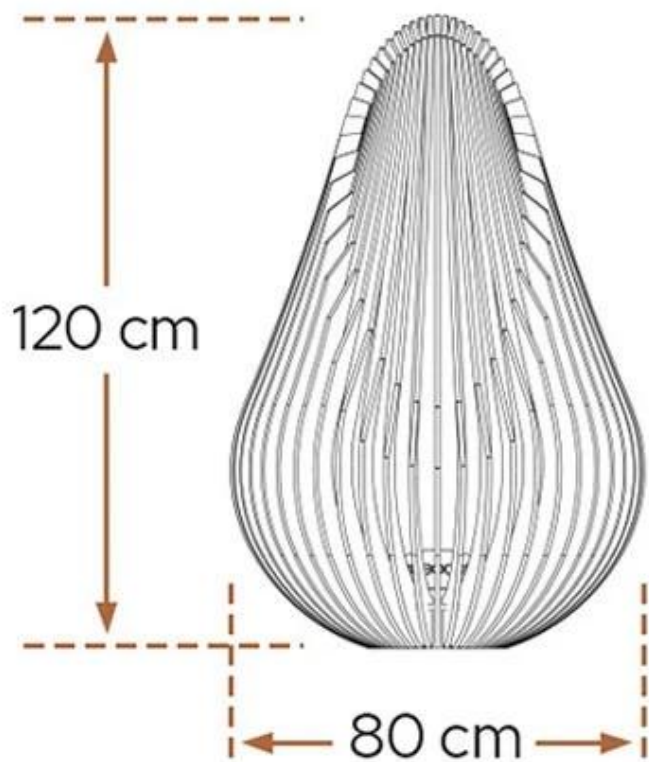

100x100 cm   300x300 cm