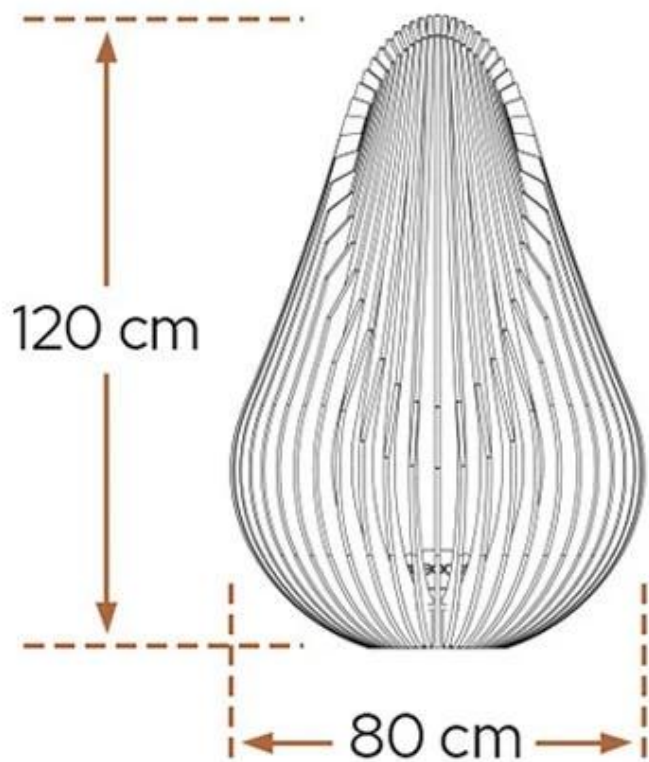

## DEWDROP L UTENDØRS BÅLFAT

OUT-20-202

Glowbus Dewdrop L Ildkurv er et vakkert alternativ til vanlige bål. Peisen er laget av det slitesterke materialet corten stål, som gir Glowbus Dewdrop lang levetid. Ideell for 4-12 personer.

#### Mål og vekt

Høyde	120 cm
Diameter	80 cm
Vekt	220 kg

#### Materiale og utseende

Overflate rust	Ja
Materiale	Cortenstål
Farge	Cortenstål

100x100 cm    300x300 cm