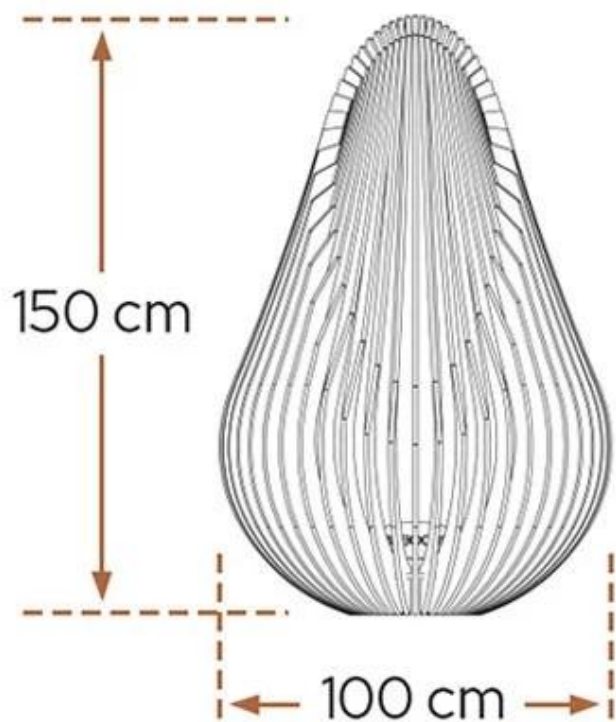

#### Mål og vekt

Høyde	150 cm
Diameter	100 cm
Vekt	425 kg

#### Materiale og utseende

Overflate rust	Ja
Materiale	Cortenstål
Farge	Cortenstål

120x120 cm

400x400 cm