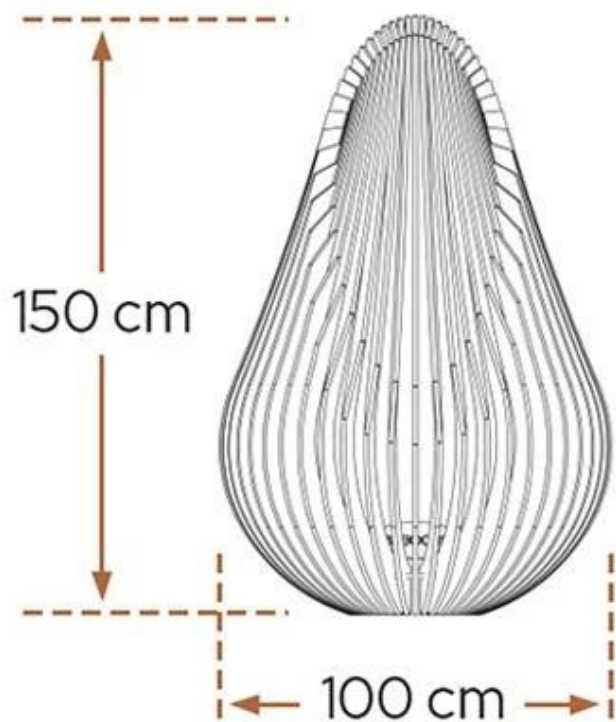

Vekt	425 kg
Diameter	100 cm
Høyde	150 cm

120x120 cm

400x400 cm