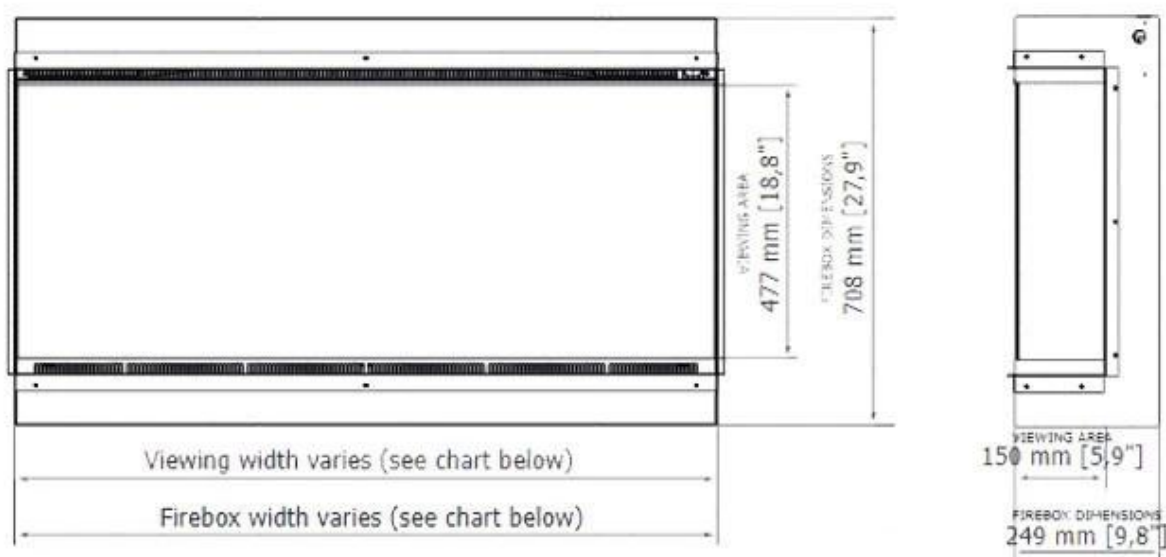

#### Mål og vekt

	26,2 cm
Lengde/bredde	84,6 cm
Høyde	71,7 cm
Vekt	42 kg

Dekorasjon	Krystaller
Dekorasjon	Ved
Glass medfølger	Ja
Glasshøyde	47,7 cm
Glasslengde	83,8 cm

### **Installasjonsdetaljer**

Avtrekk/pipe	Ikke påkrevd
Strømkrav	220-240V
Strømkrav	Ja

	Viewing area WxHxD mm	Firebox dimensions WxHxD mm	Framing dimensions (opening size) WxHxD mm	Net weight
Astro 850	838 x 477 x 150	840 x 708 x 249	846 x 717 x 262	42.0 kg / 93 lbs
Astro 1200	1219 x 477 x 150	1222 x 708 x 249	1227 x 717 x 262	59.0 kg / 130 lbs
Astro 1500	1524 x 477 x 150	1526 x 708 x 249	1532 x 717 x 262	72,5 kg / 160 lbs
Astro 1800	1829 x 477 x 150	1831 x 708 x 249	1837 x 717 x 262	85.0 kg / 189 lbs