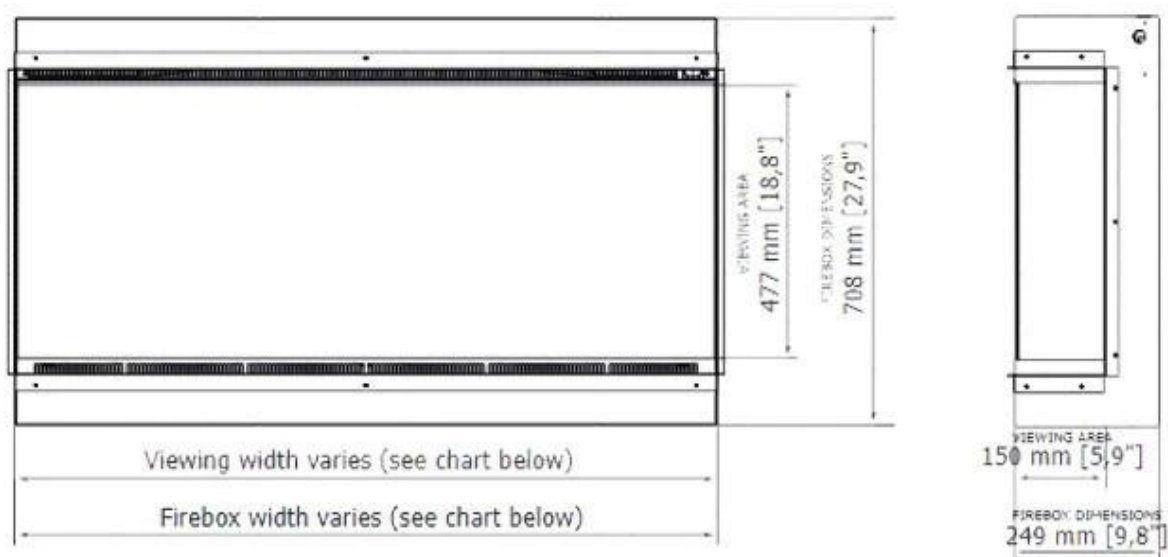

Dekorasjon	Krystaller
Dekorasjon	Ved
Glass medfølger	Ja
Glasshøyde	47,7 cm
Glasslengde	83,8 cm

Installasjonsdetaljer

Avtrekk/pipe	Ikke påkrevd
Strømkrav	Ja
Strømkrav	220-240V

	Viewing area WxHxD mm	Firebox dimensions WxHxD mm	Framing dimensions (opening size) WxHxD mm	Net weight
Astro 850	838 x 477 x 150	840 x 708 x 249	846 x 717 x 262	42.0 kg / 93 lbs
Astro 1200	1219 x 477 x 150	1222 x 708 x 249	1227 x 717 x 262	59.0 kg / 130 lbs
Astro 1500	1524 x 477 x 150	1526 x 708 x 249	1532 x 717 x 262	72,5 kg / 160 lbs
Astro 1800	1829 x 477 x 150	1831 x 708 x 249	1837 x 717 x 262	85.0 kg / 189 lbs