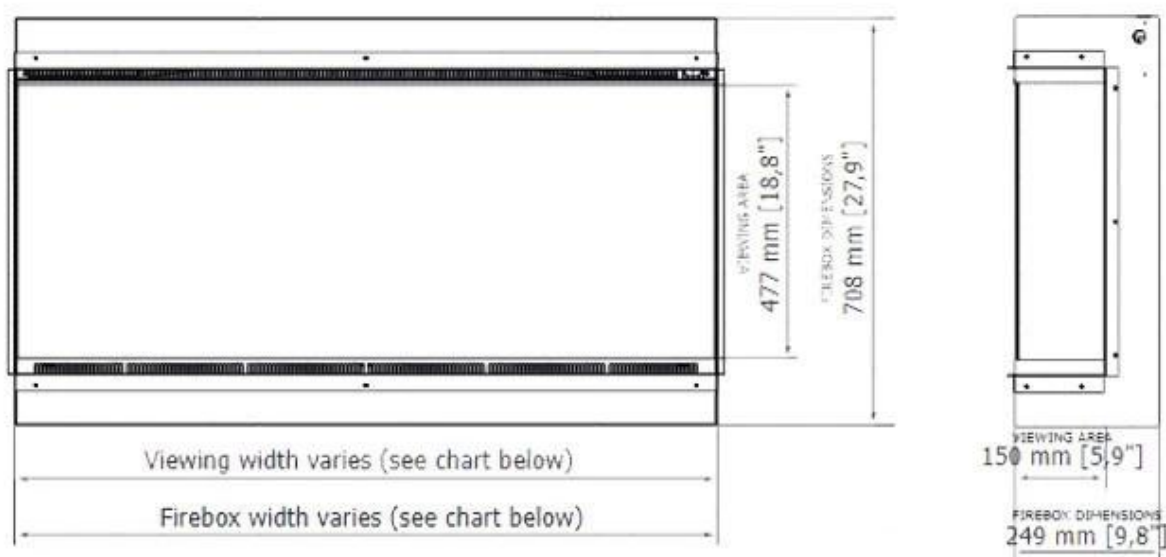

Dekorasjon	Krystaller
Dekorasjon	Ved
Glass medfølger	Ja
Glasshøyde	47,7 cm
Glasslengde	121,9 cm

Installasjonsdetaljer

Avtrekk/pipe	Ikke påkrevd
Strømkrav	220-240V
Strømkrav	Ja

	Viewing area WxHxD mm	Firebox dimensions WxHxD mm	Framing dimensions (opening size) WxHxD mm	Net weight
Astro 850	838 x 477 x 150	840 x 708 x 249	846 x 717 x 262	42.0 kg / 93 lbs
Astro 1200	1219 x 477 x 150	1222 x 708 x 249	1227 x 717 x 262	59.0 kg / 130 lbs
Astro 1500	1524 x 477 x 150	1526 x 708 x 249	1532 x 717 x 262	72,5 kg / 160 lbs
Astro 1800	1829 x 477 x 150	1831 x 708 x 249	1837 x 717 x 262	85.0 kg / 189 lbs