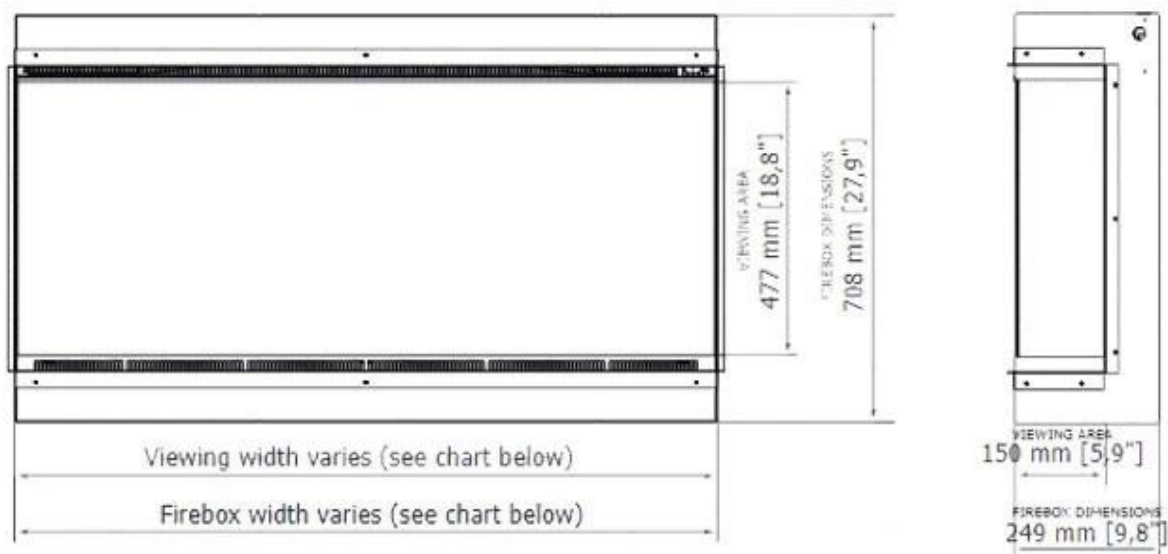

#### Mål og vekt

	26,2 cm
Lengde/bredde	153,2 cm
Høyde	71,7 cm
Vekt	72 kg

Dekorasjon	Ved
Glass medfølger	Ja
Glasshøyde	47,7 cm
Glasslengde	152,4 cm

### **Installasjonsdetaljer**

Avtrekk/pipe	Ikke påkrevd
Strømkrav	220-240V
Strømkrav	Ja

	Viewing area WxHxD mm	Firebox dimensions WxHxD mm	Framing dimensions (opening size) WxHxD mm	Net weight
Astro 850	838 x 477 x 150	840 x 708 x 249	846 x 717 x 262	42.0 kg / 93 lbs
Astro 1200	1219 x 477 x 150	1222 x 708 x 249	1227 x 717 x 262	59.0 kg / 130 lbs
Astro 1500	1524 x 477 x 150	1526 x 708 x 249	1532 x 717 x 262	72,5 kg / 160 lbs
Astro 1800	1829 x 477 x 150	1831 x 708 x 249	1837 x 717 x 262	85.0 kg / 189 lbs