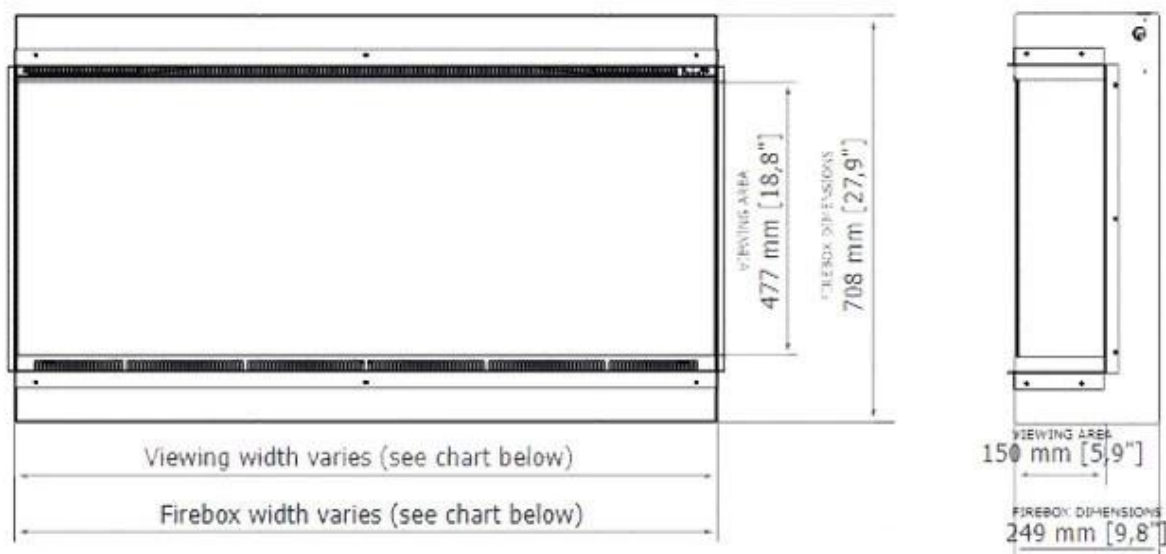

Mål og vekt

	26,2 cm
Lengde/bredde	183,7 cm
Høyde	71,7 cm
Vekt	85 kg

Tekniske spesifikasjoner

Brenner type	3D Flame
Brennstoff	Elektrisitet
Flammefarger	6 Farger
Varmeeffekt (min.)	1,5 kW
Varmeeffekt (maks.)	3 kW

Dekorasjon	Ved
Glass medfølger	Ja
Glasshøyde	47,7 cm
Glasslengde	182,9 cm

Installasjonsdetaljer

Avtrekk/pipe	Ikke påkrevd
Strømkrav	220-240V
Strømkrav	Ja

	Viewing area WxHxD mm	Firebox dimensions WxHxD mm	Framing dimensions (opening size) WxHxD mm	Net weight
Astro 850	838 x 477 x 150	840 x 708 x 249	846 x 717 x 262	42.0 kg / 93 lbs
Astro 1200	1219 x 477 x 150	1222 x 708 x 249	1227 x 717 x 262	59.0 kg / 130 lbs
Astro 1500	1524 x 477 x 150	1526 x 708 x 249	1532 x 717 x 262	72,5 kg / 160 lbs
Astro 1800	1829 x 477 x 150	1831 x 708 x 249	1837 x 717 x 262	85.0 kg / 189 lbs