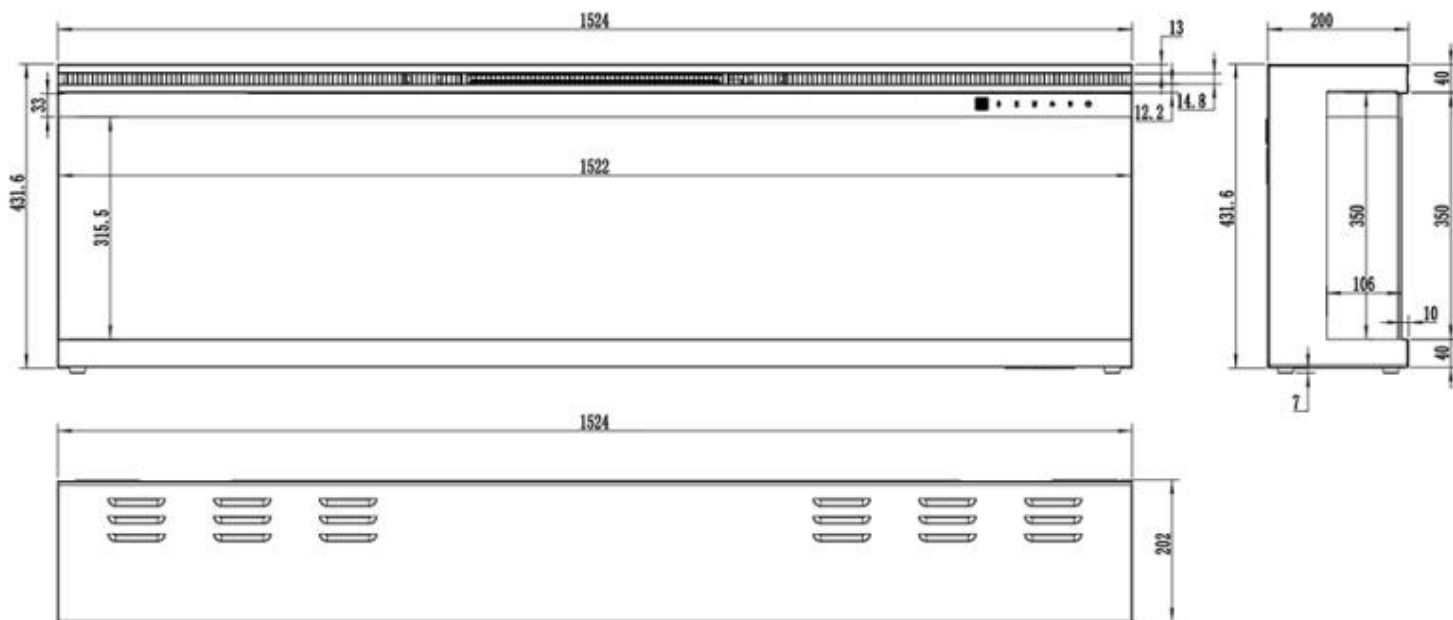

Utseende

Interiør	Svart
Materiale	Glass
Materiale	Metall
Farge	Svart
Dekorasjon	Ved
Dekorasjon	Krystaller
Glass inkludert	Ja
Høyde på glass	31,5 cm
Glass lengde	253,8 cm
Glass lengde	182,6 cm
Glass lengde	164,9 cm
Glass lengde	152,2 cm
Glass lengde	126 cm
Glass lengde	106,4 cm

Type

Sertifisering	CE
Montering	Vegghengt elektrisk peis
Montering	3-sidig innebygget elektrisk peis
Bruk	Innendørs
Garanti	2 år

Størrelse

	20 cm
--	-------

Lengde/bredde	182,8 cm
Lengde/bredde	165,1 cm
Lengde/bredde	106,6 cm
Lengde/bredde	254 cm
Høyde	43,1 cm
Dybde	20 cm
Vekt	80 kg
Vekt	55 kg
Vekt	50 kg
Vekt	44 kg
Vekt	37 kg
Vekt	30 kg

UCKFIELD - 126.2 CM

UCKFIELD - 106.6 CM

UCKFIELD - 165.1 CM

UCKFIELD - 182.8 CM

UCKFIELD - 152.4 CM