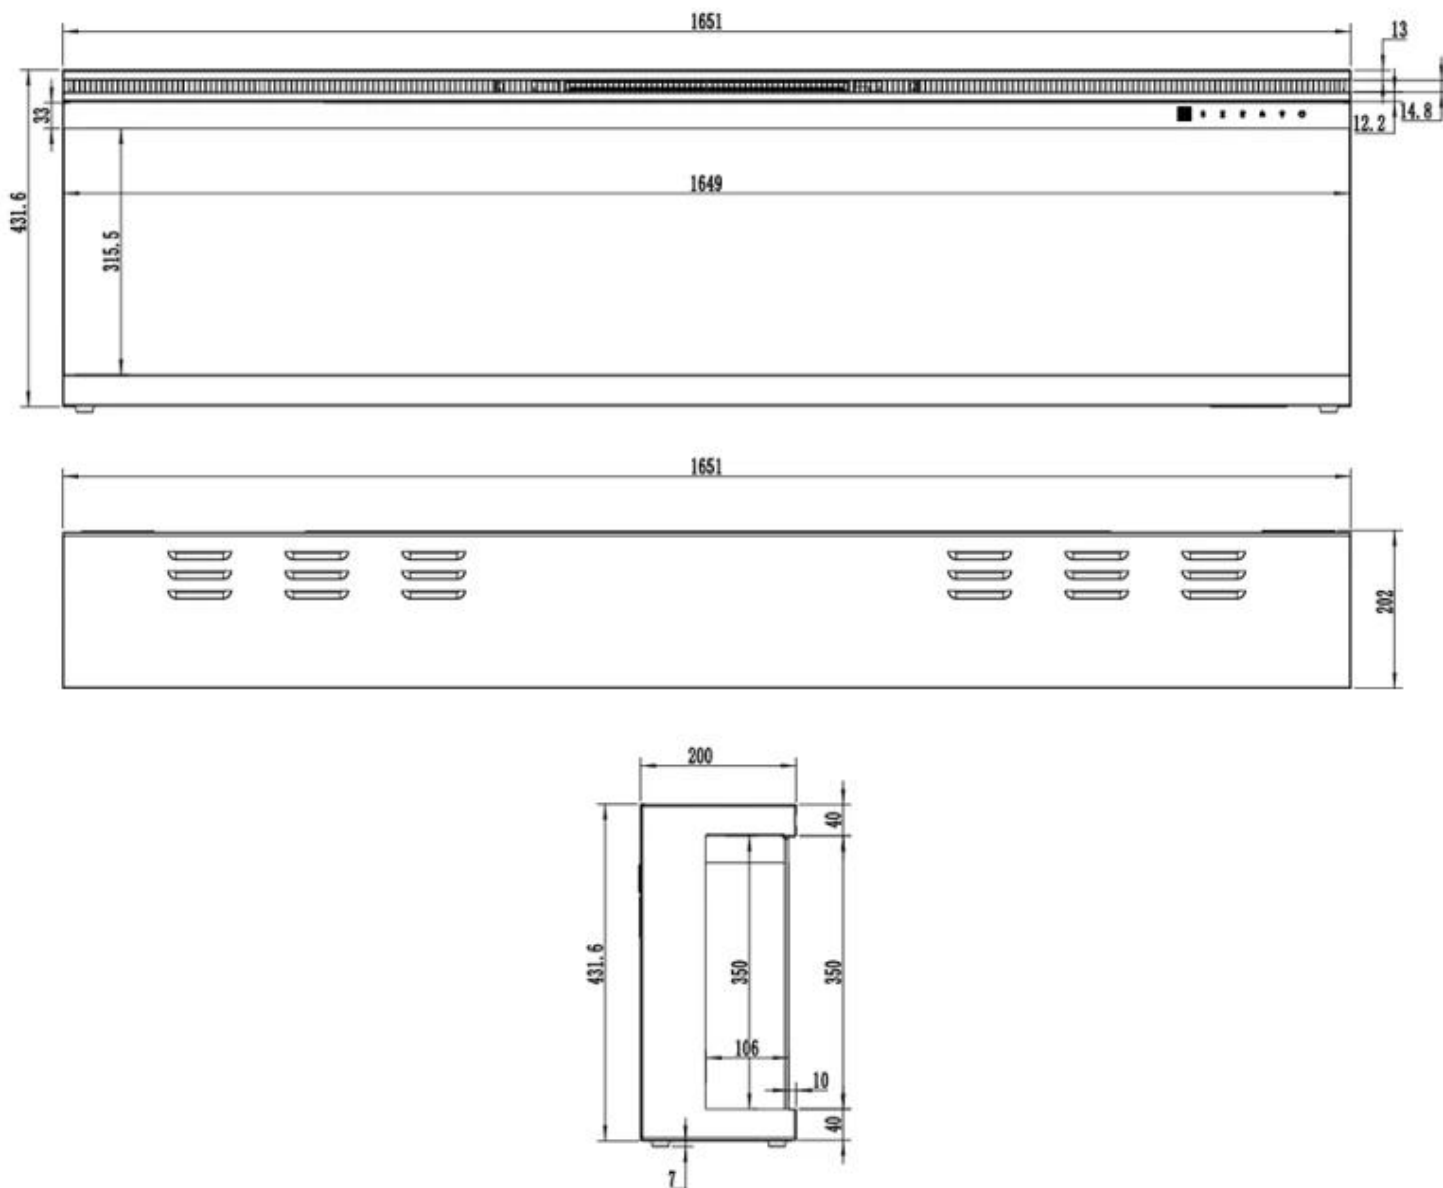

Utseende

Interiør	Svart
Materiale	Glass
Materiale	Metall
Farge	Svart
Dekorasjon	Ved
Dekorasjon	Krystaller
Glass inkludert	Ja
Høyde på glass	31,5 cm
Glass lengde	253,8 cm
Glass lengde	182,6 cm
Glass lengde	164,9 cm
Glass lengde	152,2 cm
Glass lengde	126 cm
Glass lengde	106,4 cm

Type

Sertifisering	CE
Montering	Vegghengt elektrisk peis
Montering	3-sidig innebygget elektrisk peis
Bruk	Innendørs
Garanti	2 år

Størrelse

	20 cm
--	-------

Lengde/bredde	182,8 cm
Lengde/bredde	165,1 cm
Lengde/bredde	106,6 cm
Lengde/bredde	254 cm
Høyde	43,1 cm
Dybde	20 cm
Vekt	80 kg
Vekt	55 kg
Vekt	50 kg
Vekt	44 kg
Vekt	37 kg
Vekt	30 kg

UCKFIELD - 126.2 CM

UCKFIELD - 106.6 CM

UCKFIELD - 165.1 CM

UCKFIELD - 182.8 CM

UCKFIELD - 152.4 CM