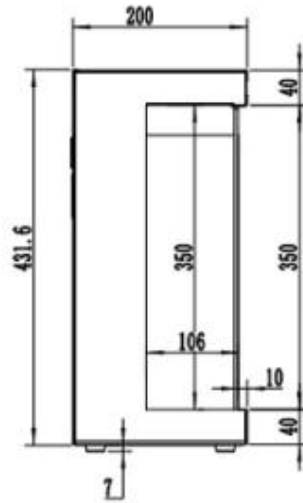

Utseende

Interiør	Svart
Materiale	Glass
Materiale	Metall
Farge	Svart
Dekorasjon	Ved
Dekorasjon	Krystaller
Glass inkludert	Ja
Høyde på glass	31,5 cm
Glass lengde	253,8 cm
Glass lengde	182,6 cm
Glass lengde	164,9 cm
Glass lengde	152,2 cm
Glass lengde	126 cm
Glass lengde	106,4 cm

Type

Sertifisering	CE
Montering	Vegghengt elektrisk peis
Montering	3-sidig innebygget elektrisk peis
Bruk	Innendørs
Garanti	2 år

Størrelse

	20 cm
--	-------

Lengde/bredde	182,8 cm
Lengde/bredde	165,1 cm
Lengde/bredde	106,6 cm
Lengde/bredde	254 cm
Høyde	43,1 cm
Dybde	20 cm
Vekt	80 kg
Vekt	55 kg
Vekt	50 kg
Vekt	44 kg
Vekt	37 kg
Vekt	30 kg

UCKFIELD - 126.2 CM

UCKFIELD - 106.6 CM

UCKFIELD - 165.1 CM

UCKFIELD - 182.8 CM

UCKFIELD - 152.4 CM