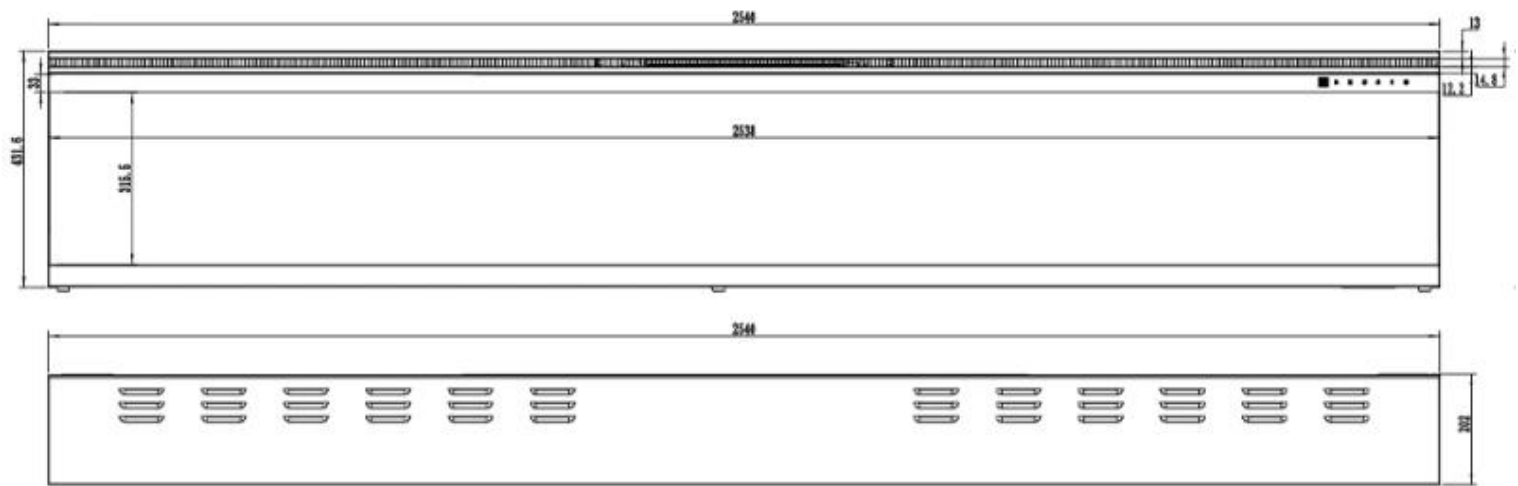

Utseende

Interiør	Svart
Materiale	Glass
Materiale	Metall
Farge	Svart
Dekorasjon	Ved
Dekorasjon	Krystaller
Glass inkludert	Ja
Høyde på glass	31,5 cm
Glass lengde	253,8 cm
Glass lengde	182,6 cm
Glass lengde	164,9 cm
Glass lengde	152,2 cm
Glass lengde	126 cm
Glass lengde	106,4 cm

Type

Sertifisering	CE
Montering	Vegghengt elektrisk peis
Montering	3-sidig innebygget elektrisk peis
Bruk	Innendørs
Garanti	2 år

Størrelse

	20 cm
--	-------

Lengde/bredde	182,8 cm
Lengde/bredde	165,1 cm
Lengde/bredde	106,6 cm
Lengde/bredde	254 cm
Høyde	43,1 cm
Dybde	20 cm
Vekt	80 kg
Vekt	55 kg
Vekt	50 kg
Vekt	44 kg
Vekt	37 kg
Vekt	30 kg

UCKFIELD - 126.2 CM

UCKFIELD - 106.6 CM

UCKFIELD - 165.1 CM

UCKFIELD - 182.8 CM

UCKFIELD - 152.4 CM