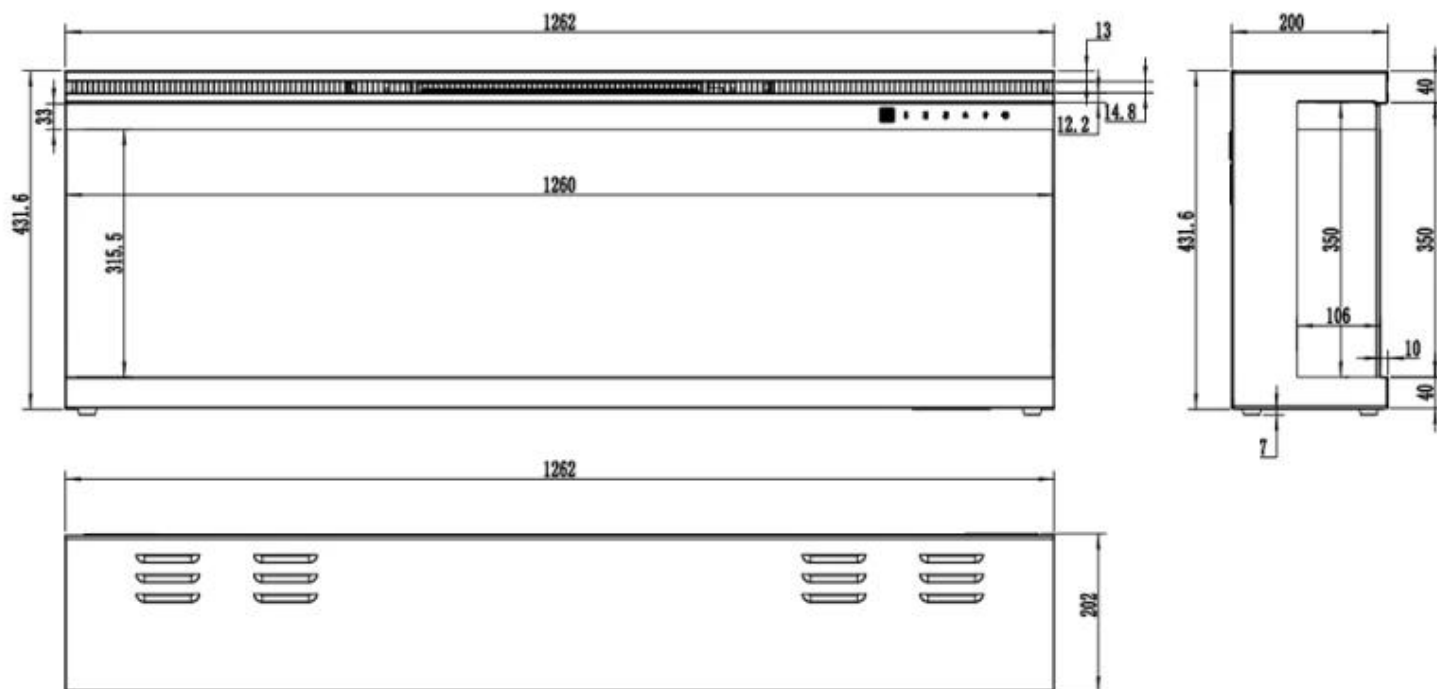

Utseende

Interiør	Svart
Materiale	Glass
Materiale	Metall
Farge	Svart
Dekorasjon	Ved
Dekorasjon	Krystaller
Glass inkludert	Ja
Høyde på glass	31,5 cm
Glass lengde	253,8 cm
Glass lengde	182,6 cm
Glass lengde	164,9 cm
Glass lengde	152,2 cm
Glass lengde	126 cm
Glass lengde	106,4 cm

Type

Sertifisering	CE
Montering	Vegghengt elektrisk peis
Montering	3-sidig innebygget elektrisk peis
Bruk	Innendørs
Garanti	2 år

Størrelse

	20 cm
--	-------

Lengde/bredde	182,8 cm
Lengde/bredde	165,1 cm
Lengde/bredde	106,6 cm
Lengde/bredde	254 cm
Høyde	43,1 cm
Dybde	20 cm
Vekt	80 kg
Vekt	55 kg
Vekt	50 kg
Vekt	44 kg
Vekt	37 kg
Vekt	30 kg

UCKFIELD - 126.2 CM

UCKFIELD - 106.6 CM

UCKFIELD - 165.1 CM

UCKFIELD - 182.8 CM

UCKFIELD - 152.4 CM