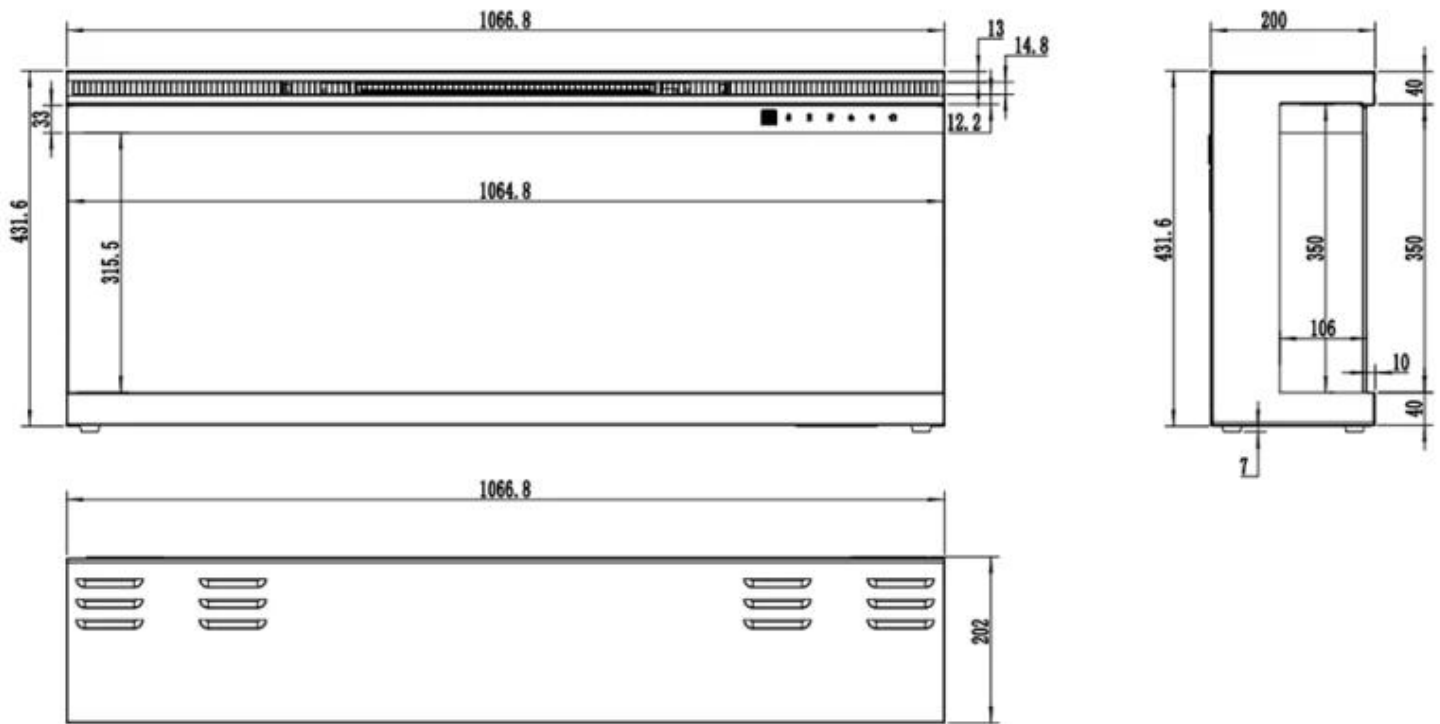

Utseende

Interiør	Svart
Materiale	Glass
Materiale	Metall
Farge	Svart
Dekorasjon	Ved
Dekorasjon	Krystaller
Glass inkludert	Ja
Høyde på glass	31,5 cm
Glass lengde	253,8 cm
Glass lengde	182,6 cm
Glass lengde	164,9 cm
Glass lengde	152,2 cm
Glass lengde	126 cm
Glass lengde	106,4 cm

Type

Sertifisering	CE
Montering	Vegghengt elektrisk peis
Montering	3-sidig innebygget elektrisk peis
Bruk	Innendørs
Garanti	2 år

Størrelse

	20 cm
--	-------

Lengde/bredde	182,8 cm
Lengde/bredde	165,1 cm
Lengde/bredde	106,6 cm
Lengde/bredde	254 cm
Høyde	43,1 cm
Dybde	20 cm
Vekt	80 kg
Vekt	55 kg
Vekt	50 kg
Vekt	44 kg
Vekt	37 kg
Vekt	30 kg

UCKFIELD - 126.2 CM

UCKFIELD - 106.6 CM

UCKFIELD - 165.1 CM

UCKFIELD - 182.8 CM

UCKFIELD - 152.4 CM