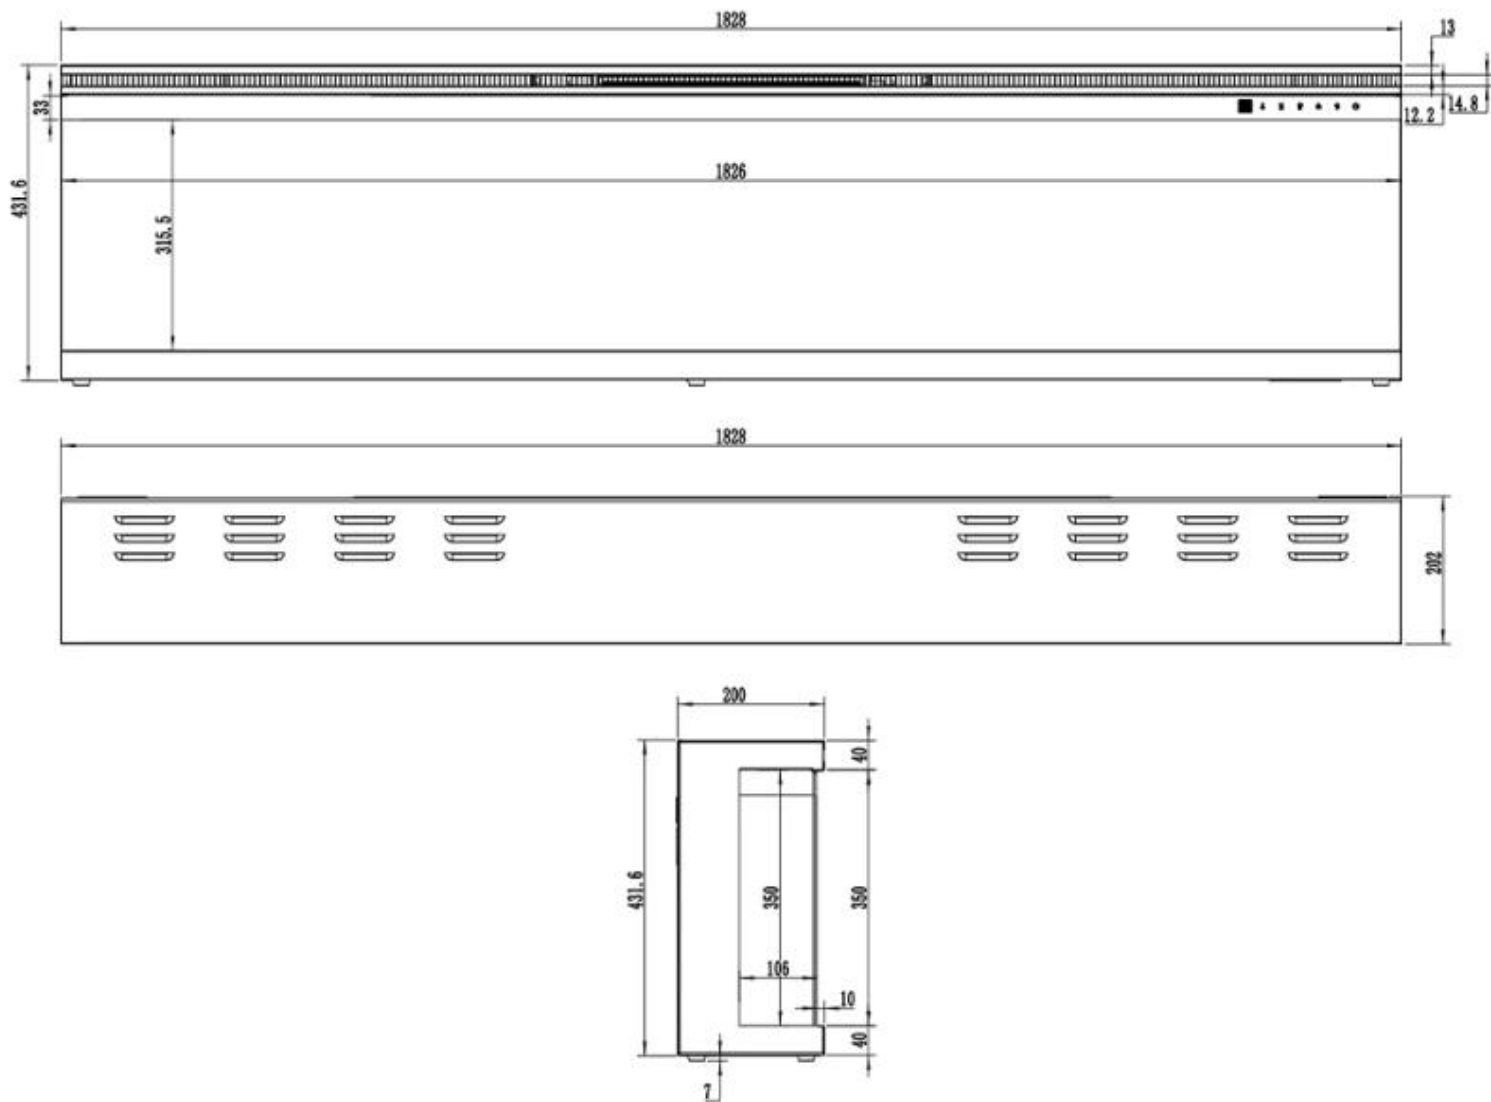

Utseende

Interiør	Svart
Materiale	Glass
Materiale	Metall
Farge	Svart
Dekorasjon	Ved
Dekorasjon	Krystaller
Glass inkludert	Ja
Høyde på glass	31,5 cm
Glass lengde	253,8 cm
Glass lengde	182,6 cm
Glass lengde	164,9 cm
Glass lengde	152,2 cm
Glass lengde	126 cm
Glass lengde	106,4 cm

Type

Sertifisering	CE
Montering	Vegghengt elektrisk peis
Montering	3-sidig innebygget elektrisk peis
Bruk	Innendørs
Garanti	2 år

Størrelse

	20 cm
--	-------

Lengde/bredde	182,8 cm
Lengde/bredde	165,1 cm
Lengde/bredde	106,6 cm
Lengde/bredde	254 cm
Høyde	43,1 cm
Dybde	20 cm
Vekt	80 kg
Vekt	55 kg
Vekt	50 kg
Vekt	44 kg
Vekt	37 kg
Vekt	30 kg

UCKFIELD - 126.2 CM

UCKFIELD - 106.6 CM

UCKFIELD - 165.1 CM

UCKFIELD - 182.8 CM

UCKFIELD - 152.4 CM