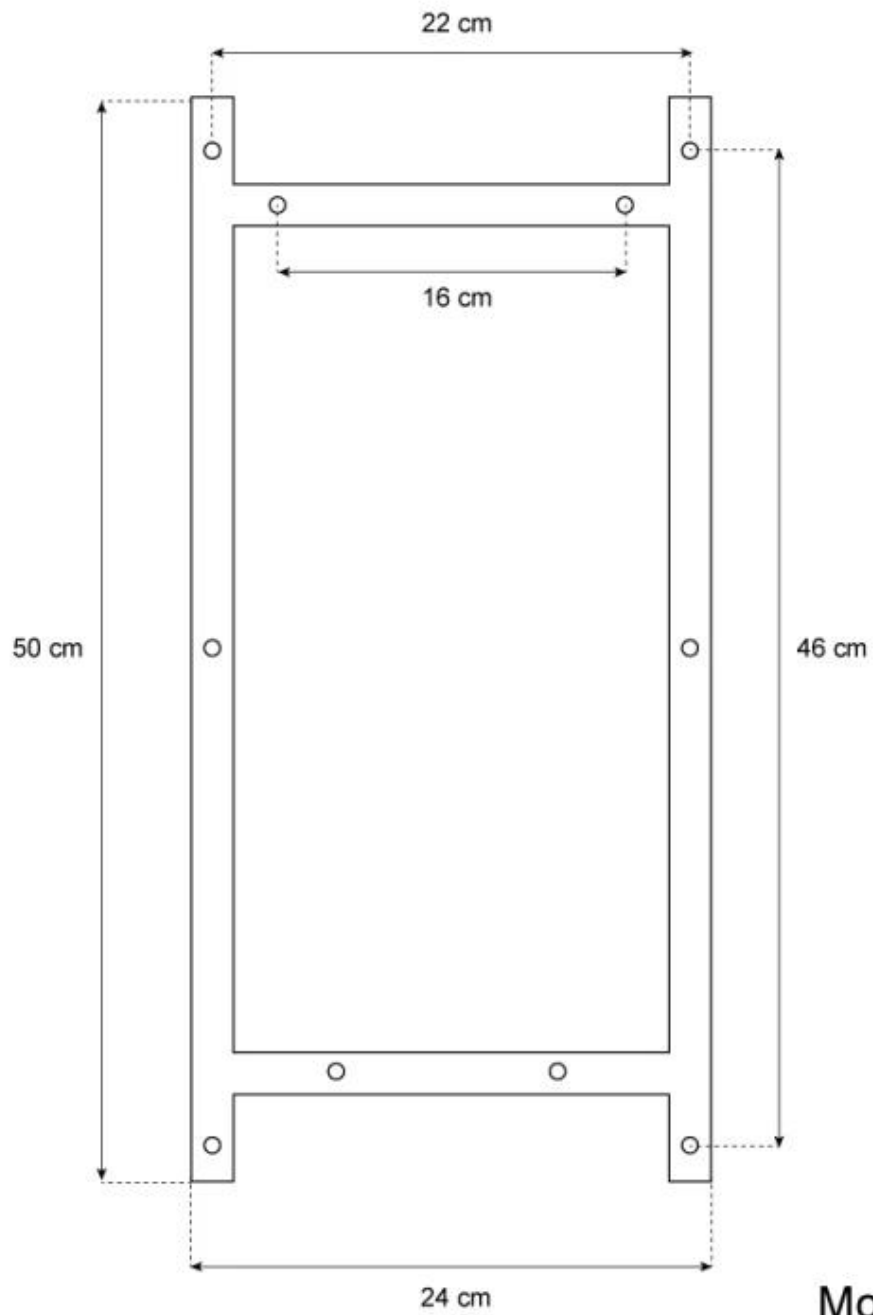

TEKNISKE SPESIFIKASJONER

Viktige spesifikasjoner

Produkttype	Vegghengt biopeis
Merke	ScandiFlames
Bruk	Innendørs
Garanti	2 år

Mål og vekt

Lengde/bredde	48 cm
Høyde	63 cm
Dybde	28,6 cm
Vekt	25 kg

Tekniske spesifikasjoner

Materiale og utseende

Materiale	Stål
Farge	Svart
Glass medfølger	Ja

Installasjonsdetaljer

Avtrekk/pipe	Ikke påkrevd
Strømkrav	Nei

Mountin Bracket
BIO-10-060