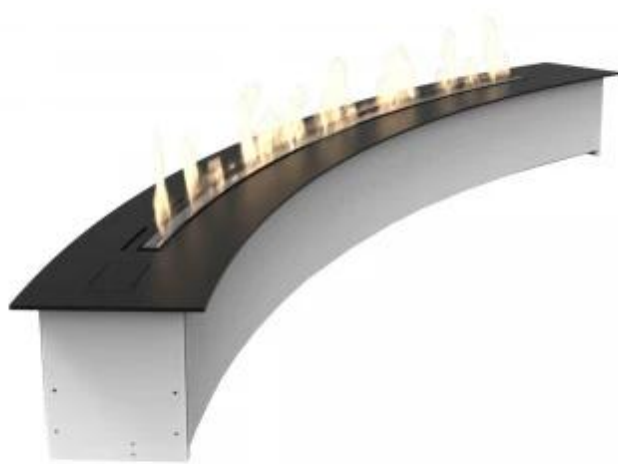

DENVER E-RIBBON CURVED 150 CM FLAMME

BIO-50-575

Imponerende high-end biopeis for U-formet installasjon. Designet og produsert i Danmark av Decoflame. Enkel styring via fjernkontroll.

TEKNISKE SPESIFIKASJONER

Brannkar

Anbefalt luftutveksling	1 Air changes per Hour

Brannkar

Avstand til brennbare materialer	50 cm

Brannkar

Avtrekk/skorstein	Ikke påkrevd
Brenner type	e - Ribbon - 1500mm
Brennetid	20 timer
Brennstoff	Bioetanol
Flammelengde	150 cm
Flammenivåer	6 flammenivåer
Forbruk	1,0 L/t
Justerbar	Ja
Kapasitet	7,2 Liter
Krever strøm	220-240V
Minimum romstørrelse	115 m³
Styring	Automatisk
Varmeeffekt (Max)	5,7 kW

Størrelse

Dybde	20 cm
Høyde	20 cm
Lengde/bredde	200 cm

Type

	Bioethanol brænder
	Manual
	Skruer
	Slukningsværktøj
Bruk	Innendørs

Type

Flammesyn	44,1