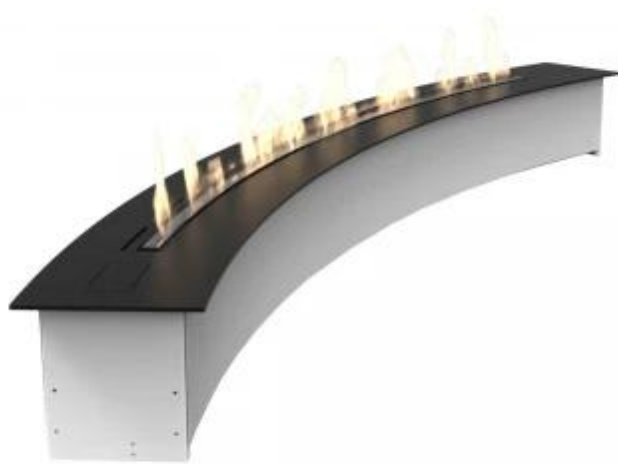

DENVER E-RIBBON CURVED 150 CM FLAMME

BIO-50-575

Imponerende high-end biopeis for U-formet installasjon. Designet og produsert i Danmark av Decoflame. Enkel styring via fjernkontroll.

TEKNISKE SPESIFIKASJONER

Størrelse

Dybde	20 cm
Høyde	20 cm
Lengde/bredde	200 cm

Type

	Bioethanol brænder
	Manual
	Skruer
	Slukningsværktøy
Bruk	Innendørs

Type

Flammesyn	44,1
-----------	------

Type

Garanti	2 år
Montering	Automatisk Biopeis Brenner
Produsent	Decoflame

Utseende

Farge	Svart
Finish	Aluminium
Finish	Pulverlakert
Form	Buet
Glass inkludert	Nei
Interiør	Svart
Materiale	Aluminium
Materiale	Rustfritt stål