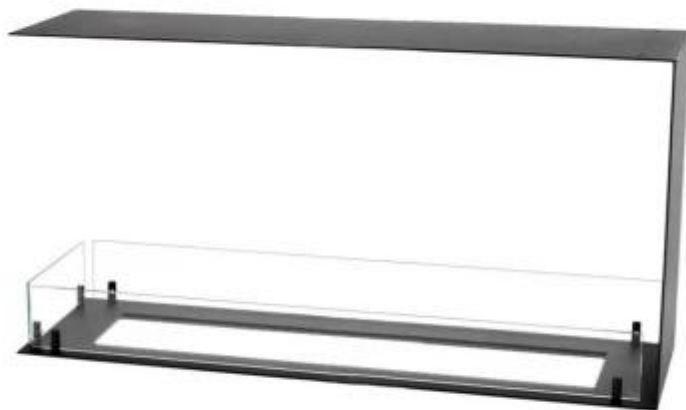

FOCO ROOM DIVIDER 1100 MEDIUM - AUTOMATISK BRENNER

BIO-30-144PF

Foco Room Divider 1100 Medium er en innebygd biopeis som kan fungere som romdeler hvor flammene kan sees fra 3 sider. Modellen her har en bredde på 110 cm.

TEKNISKE SPESIFIKASJONER

Utseende

Materiale	Stål
Farge	Svart
Glass inkludert	Ja

Type

Montering	3-sidig innebygd biopeis
Brennstoff	Bioetanol

Brenner

Forbruk	0,6 L/t

Type

Avtrekk/skorstein	Ikke påkrevd

Brenner

Kapasitet	5,8 Liter

Type

Anbefalt luftutveksling	1

Brenner

Brennetid	20,8 timer
Minimum romstørrelse	89 m³

Type

Garanti	2 år

Brenner

Brenner	DecoFlame F3

Type

Bruk	Innendørs