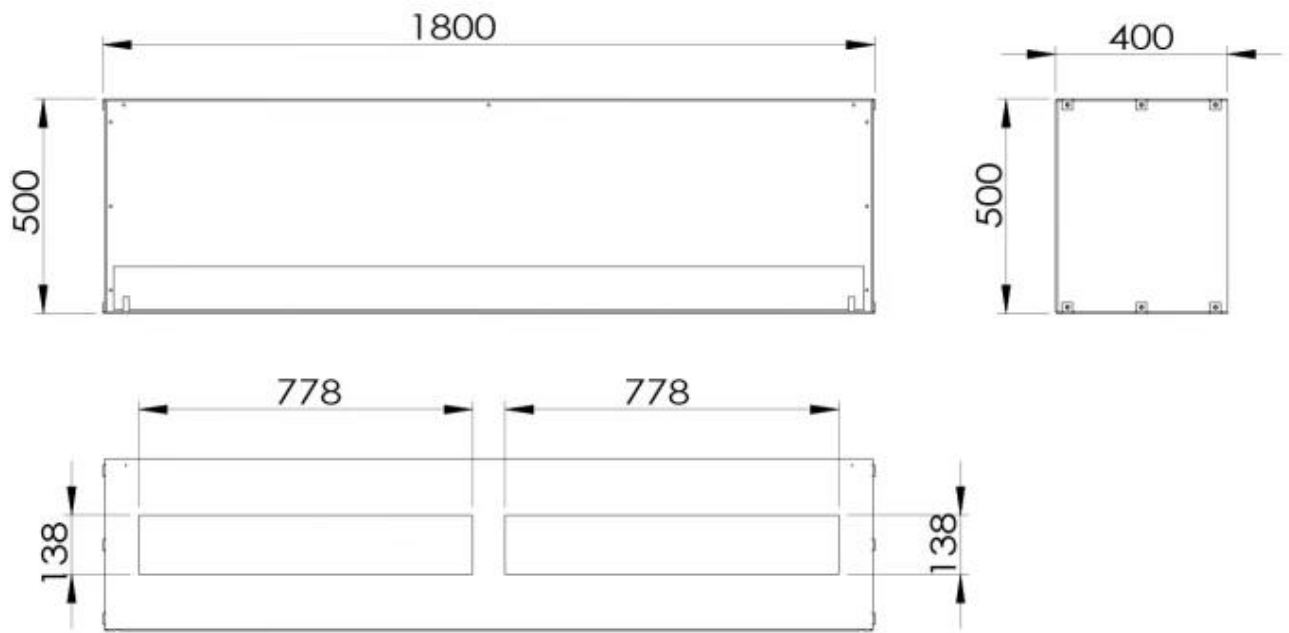

Foco One 1800 - Manual Burner