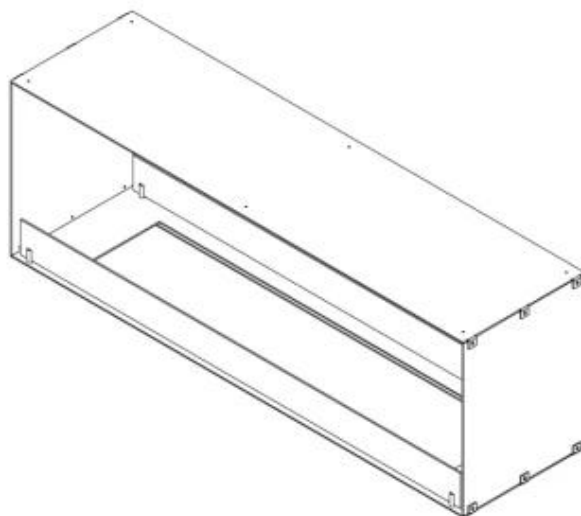

Foco Two 1500 - Automatic Burner