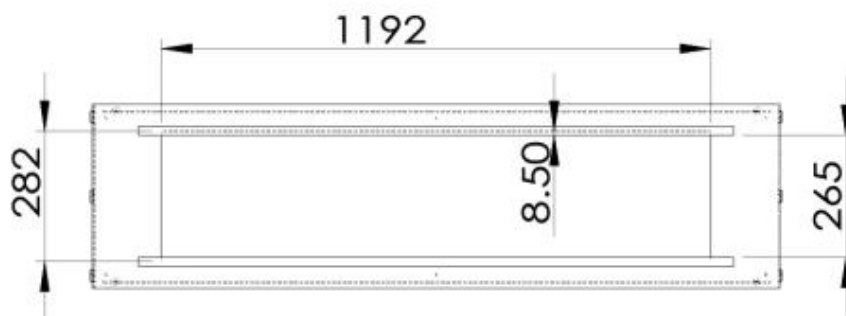

Dimensjon

Lengde/bredde	150 cm
Høyde	50 cm

Foco Two 1500 - Automatic Burner

Foco Two 1500 - Manual Burner