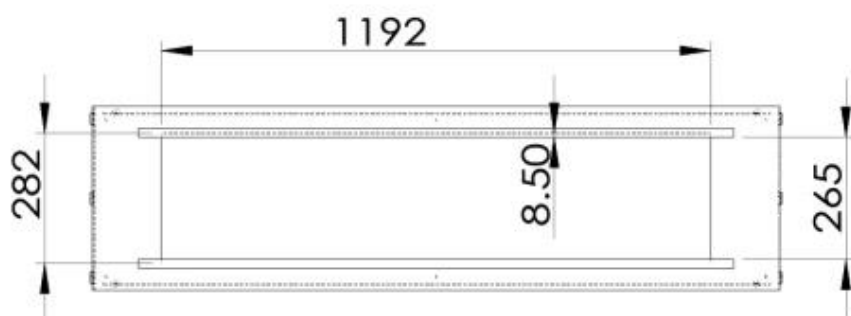

Foco Two 1500 - Automatic Burner