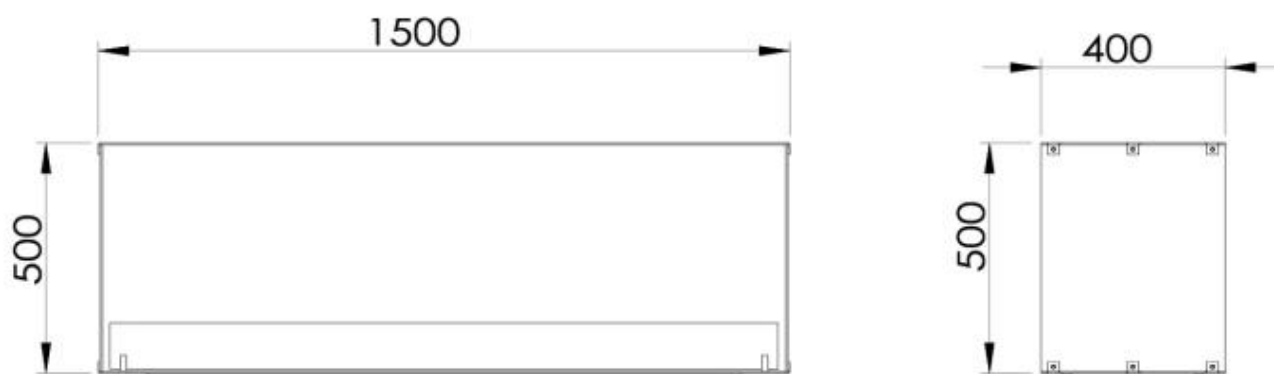

Foco Two 1500 - Automatic Burner