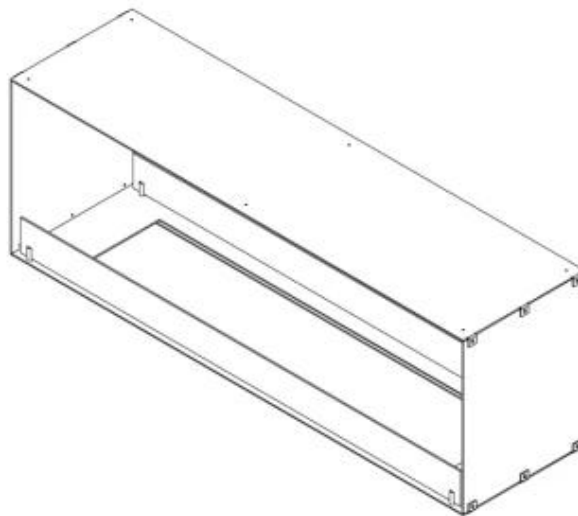

FOCO TWO 1500

BIO-30-151

Foco Two 1500 er en bred, 2-sidet innbygningsbiopeis på 150 cm, som gir mulighet for å se flammene fra begge sider. Denne peisen er ideell for skillevegger eller TV-veggene, og skaper en imponerende visuell effekt i ethvert rom. Med muligheten for å velge mellom manuell og automatisk brenner, kan du tilpasse peisens funksjoner og kontrollnivå. Peisen er laget av 4 mm pulverlakkert rustfritt stål, som sikrer et stilrent design med fokus på flammene.

Utseende

Materiale	Stål
Ståltykkelse	4 mm
Farge	Svart
Glass medfølger	Ja

Type

Brennstoff	Bioetanol
Produkttype	2-sidig innebygd biopeis
Avtrekk/pipe	Ikke påkrevd
Merke	Foco
Bruk	Innendørs
Flammesyn	Gjennomgående
Garanti	2 år

Dimensjon

Lengde/bredde	150 cm
Høyde	50 cm

Foco Two 1500 - Automatic Burner

Foco Two 1500 - Manual Burner