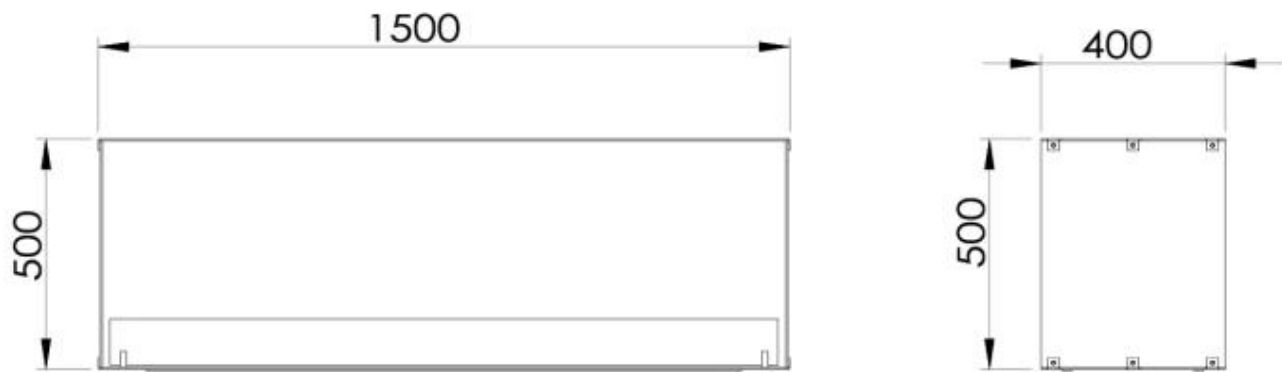

Dimensjon

Lengde/bredde	150 cm
Høyde	50 cm

Foco Two 1500 - Automatic Burner

Foco Two 1500 - Manual Burner