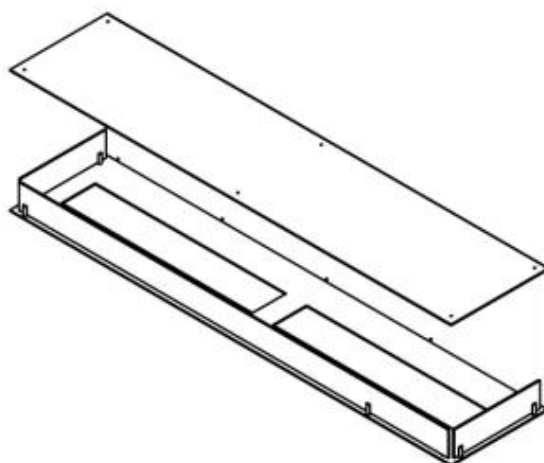

Foco Three 1800 - Manual Burner