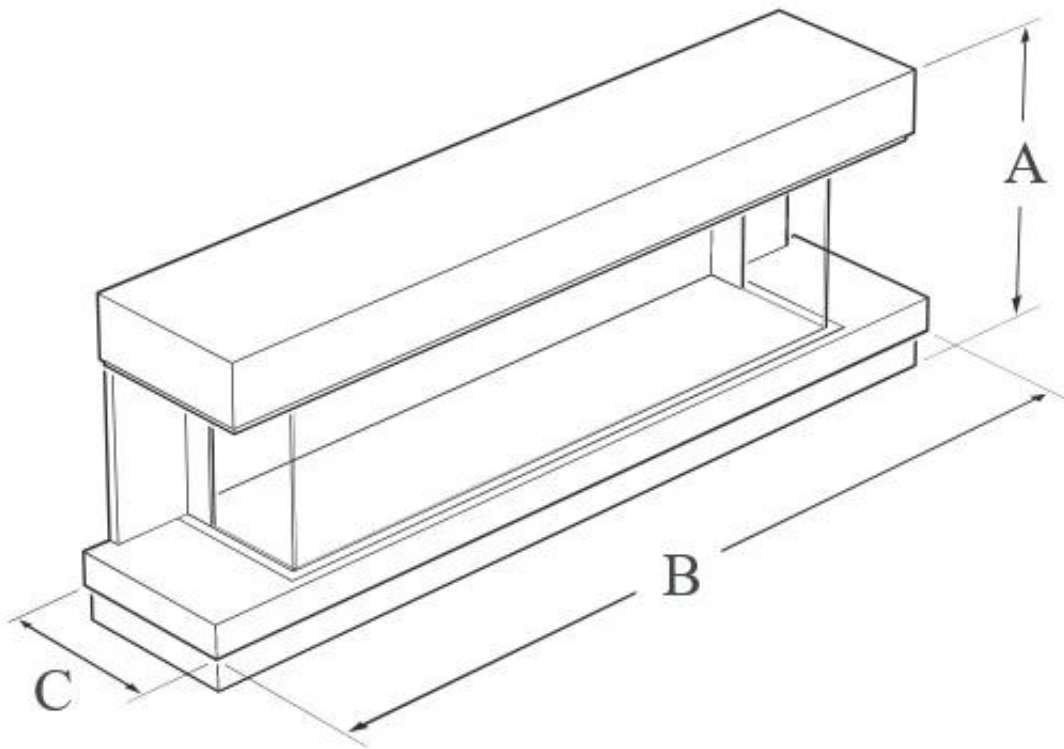

TEKNISKE SPESIFIKASJONER

Nøkkelspesifikasjoner

Produkttype	Floating
Merke	Flamerite Fires
Bruk	Innendørs
Sertifisering	CE
Garanti	2 år

Mål og vekt

Lengde/bredde	174 cm
Høyde	62,6 cm
Dybde	34,5 cm

Tekniske spesifikasjoner

Materiale og utseende

Farge	Hvit
Flammesyn	Tre-sidet
Dekorasjon	Ved
Glass medfølger	Ja

Installasjonsdetaljer

Avtrekk/pipe	Ikke påkrevd
Strømkrav	Ja

WALL MOUNTED

A: 626 | B: 1740 | C: 345 (mm)