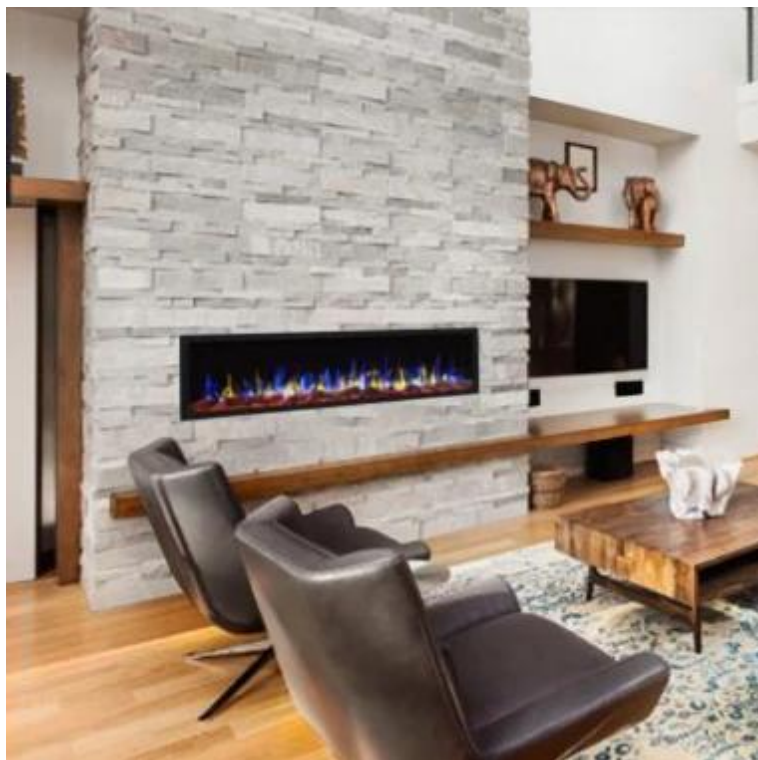

PRIDE SLIM 92 CM - ELEKTRISK PEIS

ELP-80-139S-92

Aflamo Pride Slim Elektrisk Peis er den perfekte kombinasjonen av moderne design og funksjonalitet. Med sin ultratynne dybde på 12,8 cm og elegante, svarte finish, passer den sømløst inn i både veggmonterte og innebygde løsninger. Denne varmfrie enheten gir vakre, realistiske flammeeffekter som skaper en stilig, koselig atmosfære uten ekstra varme. Den er ideell for å skape stemning året rundt.

TEKNISKE SPESIFIKASJONER

Nøkkelspesifikasjoner

Produkttype	1-sidig innebygget elektrisk peis
Produkttype	Vegghengt elektrisk peis
Sertifisering	CE
Bruk	Innendørs
Garanti	2 år

Mål og vekt

	12,8 cm
Lengde/bredde	92 cm
Høyde	42 cm
Dybde	13 cm
Vekt	13,4 kg
Vekt (inkl. emballasje)	17,3 kg

Tekniske spesifikasjoner

Brenner type	Klassisk flamme
Brennstoff	Elektrisitet
Flammefarger	3 Farger
Lysstyrkenivåer for flamme	5
Varmeeffekt (min.)	Ingen varme kW
Varmeeffekt (maks.)	Ingen varme kW

Funksjoner

Styring	Fjernkontroll
Styring	Kontrollpanel
Fjernkontroll	Ja (medfølger)
Termostat	Nei
Lydmodul	Nei

Materiale og utseende

Materiale	Stål
Materiale	Glass
Farge	Svart
Finish	Matt
Interiør (farge/materiale)	Svart
Flammesyn	Front
Dekorasjon	Hvit stein