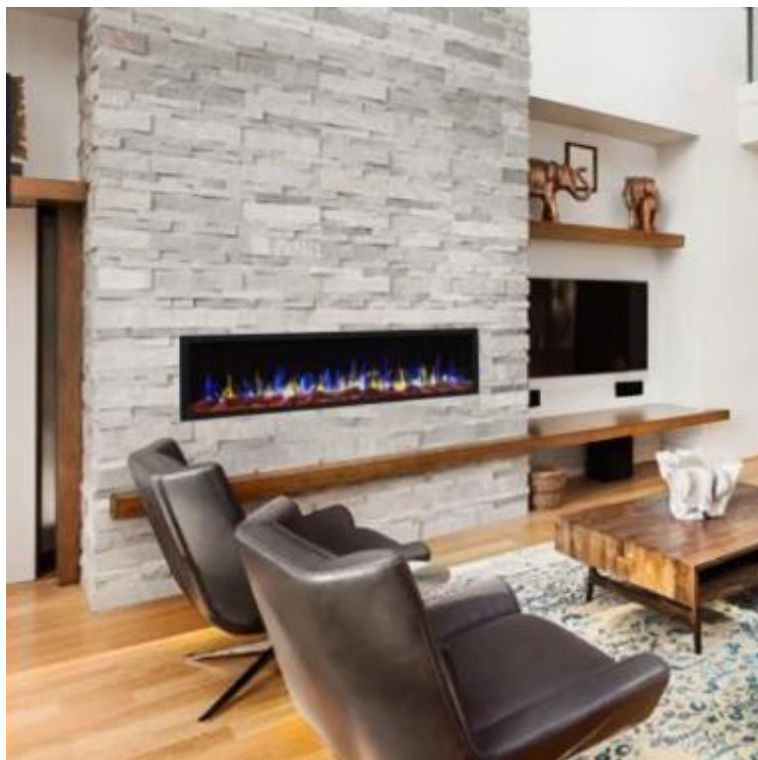

PRIDE SLIM 92 CM - ELEKTRISK PEIS

ELP-80-139S-92

Aflamo Pride Slim Elektrisk Peis er den perfekte kombinasjonen av moderne design og funksjonalitet. Med sin ultratynne dybde på 12,8 cm og elegante, svarte finish, passer den sømløst inn i både veggmonterte og innebygde løsninger. Denne varmfrie enheten gir vakre, realistiske flammeeffekter som skaper en stilig, koselig atmosfære uten ekstra varme. Den er ideell for å skape stemning året rundt.

TEKNISKE SPESIFIKASJONER

Nøkkelspesifikasjoner

Produkttype	1-sidig innebygget elektrisk peis
Produkttype	Vegghengt elektrisk peis
Sertifisering	CE
Bruk	Innendørs
Garanti	2 år

Mål og vekt

	12,8 cm
Lengde/bredde	92 cm
Høyde	42 cm
Dybde	13 cm
Vekt	13,4 kg
Vekt (inkl. emballasje)	17,3 kg

Tekniske spesifikasjoner

Brenner type	Klassisk flamme
Brennstoff	Elektrisitet
Flammefarger	3 Farger
Lysstyrkenivåer for flamme	5
Varmeeffekt (min.)	Ingen varme kW
Varmeeffekt (maks.)	Ingen varme kW

Funksjoner

Styring	Fjernkontroll
Styring	Kontrollpanel
Fjernkontroll	Ja (medfølger)
Termostat	Nei
Lydmodul	Nei

Materiale og utseende

Materiale	Glass
Materiale	Stål
Farge	Svart
Finish	Matt
Interiør (farge/materiale)	Svart
Flammesyn	Front
Dekorasjon	Hvit stein