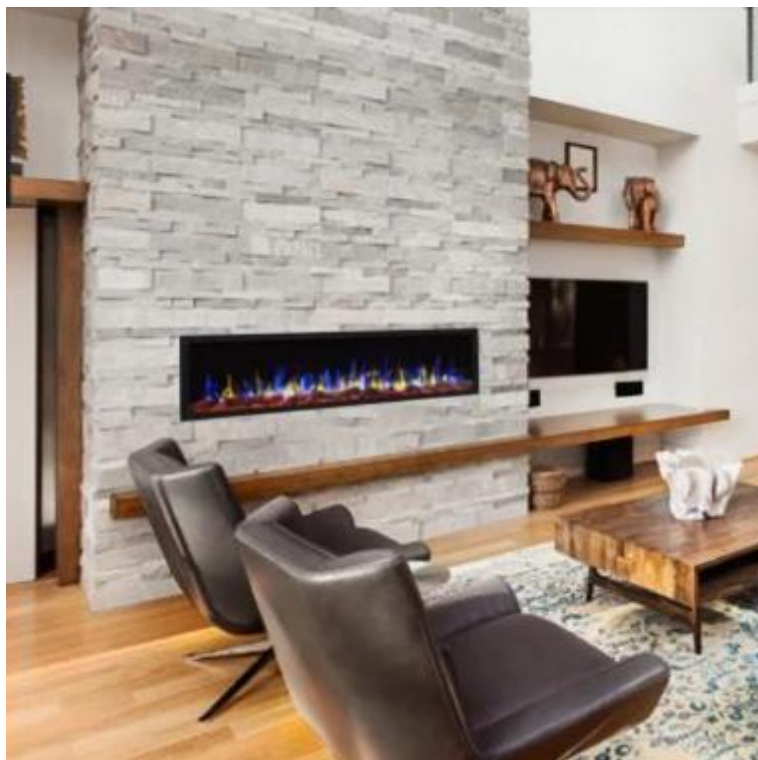

PRIDE SLIM 92 CM - ELEKTRISK PEIS

ELP-80-139S-92

Aflamo Pride Slim Elektrisk Peis er den perfekte kombinasjonen av moderne design og funksjonalitet. Med sin ultratynne dybde på 12,8 cm og elegante, svarte finish, passer den sømløst inn i både veggmonterte og innebygde løsninger. Denne varmfrie enheten gir vakre, realistiske flammeeffekter som skaper en stilig, koselig atmosfære uten ekstra varme. Den er ideell for å skape stemning året rundt.

TEKNISKE SPESIFIKASJONER

Nøkkelspesifikasjoner

Produkttype	1-sidig innebygget elektrisk peis
Produkttype	Vegghengt elektrisk peis
Sertifisering	CE
Bruk	Innendørs
Garanti	2 år

Mål og vekt

	12,8 cm
Lengde/bredde	92 cm
Høyde	42 cm
Dybde	13 cm
Vekt	13,4 kg
Vekt (inkl. emballasje)	17,3 kg

Tekniske spesifikasjoner

Brenner type	Klassisk flamme
Brennstoff	Elektrisitet
Flammefarger	3 Farger
Lysstyrkenivåer for flamme	5
Varmeeffekt (min.)	Ingen varme kW
Varmeeffekt (maks.)	Ingen varme kW

Funksjoner

Styring	Fjernkontroll
Styring	Kontrollpanel
Fjernkontroll	Ja (medfølger)
Termostat	Nei
Lydmodul	Nei

Materiale og utseende

Materiale	Stål
Materiale	Glass
Farge	Svart
Finish	Matt
Interiør (farge/materiale)	Svart
Flammesyn	Front
Dekorasjon	Hvit stein