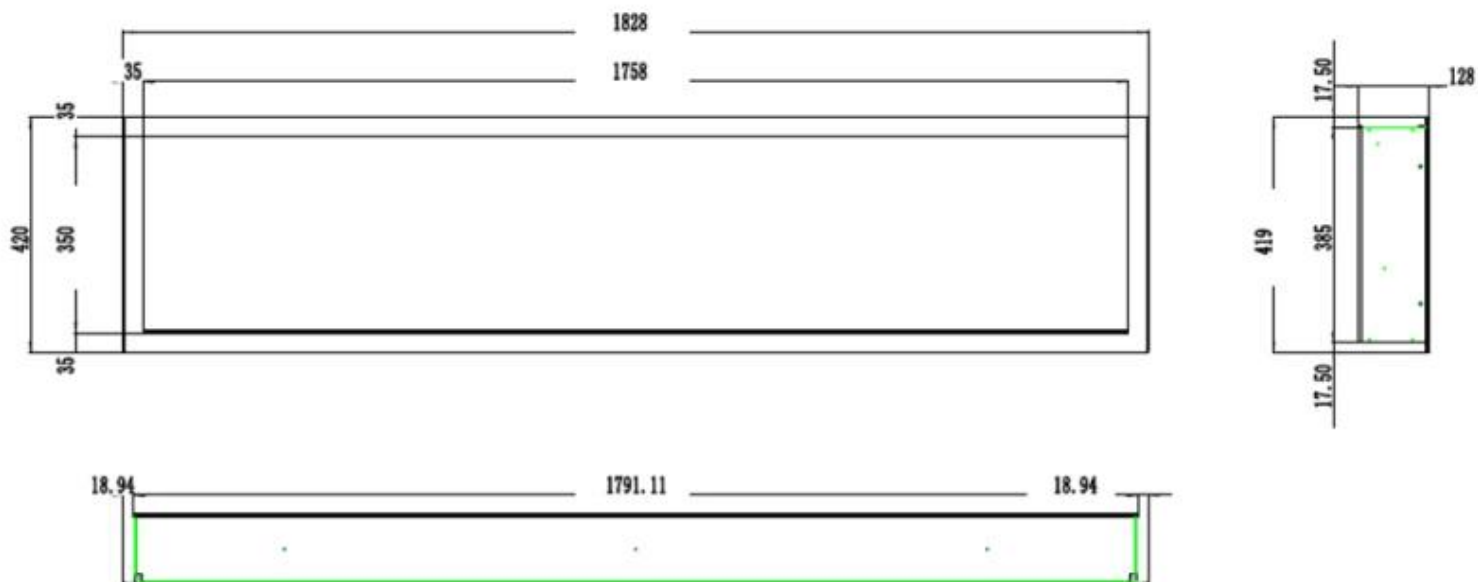

PREMIER SLIM - 182.8 CM