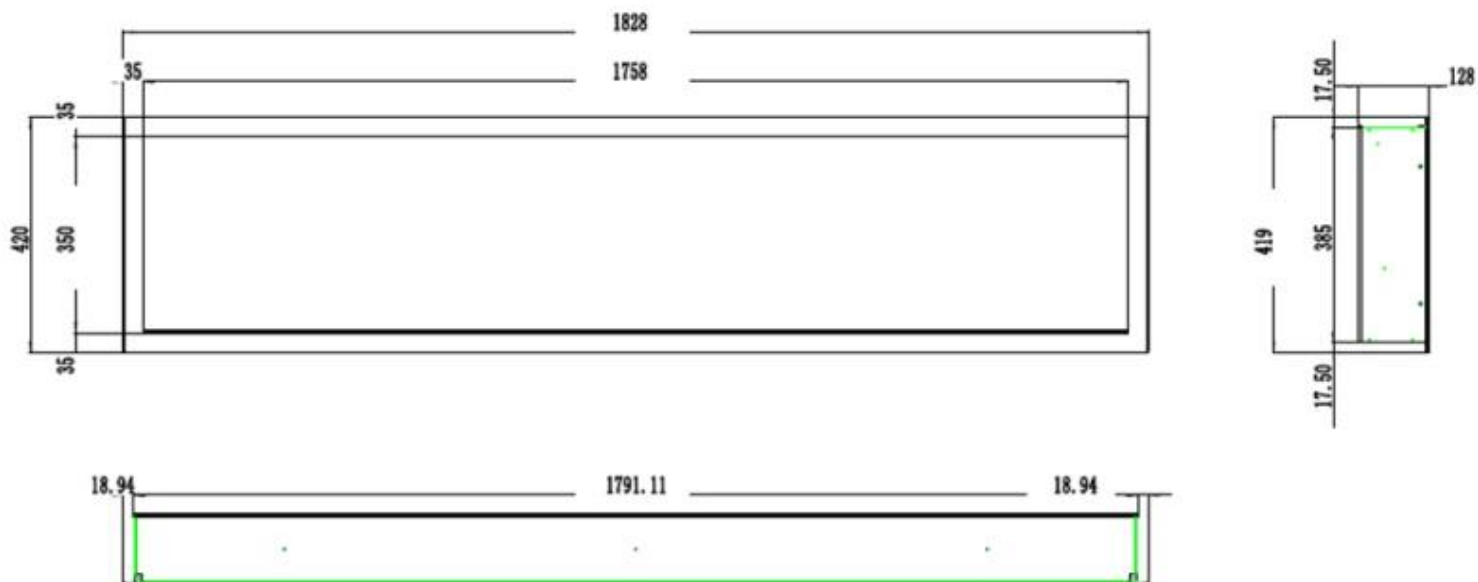

#### Mål og vekt

	12,8 cm
Lengde/bredde	92 cm
Høyde	42 cm
Dybde	13 cm
Vekt	13,4 kg
Vekt (inkl. emballasje)	17,3 kg

#### Materiale og utseende

Materiale	Stål
Materiale	Glass
Farge	Svart
Finish	Matt
Interiør (farge/materiale)	Svart
Flammesyn	Front
Dekorasjon	Hvit stein

Dekorasjon	Krystaller
Dekorasjon	Ved
Glass medfølger	Ja
Glasshøyde	35 cm
Glasslengde	175,8 cm
Glasslengde	158 cm
Glasslengde	145,4 cm
Glasslengde	120 cm
Glasslengde	107,3 cm
Glasslengde	84,5 cm

### **Installasjonsdetaljer**

	38,5
	12,8
	179,11
Avtrekk/pipe	Ikke påkrevd
Strømkrav	Ja
Strømkrav	220-240V

PREMIER SLIM - 182.8 CM